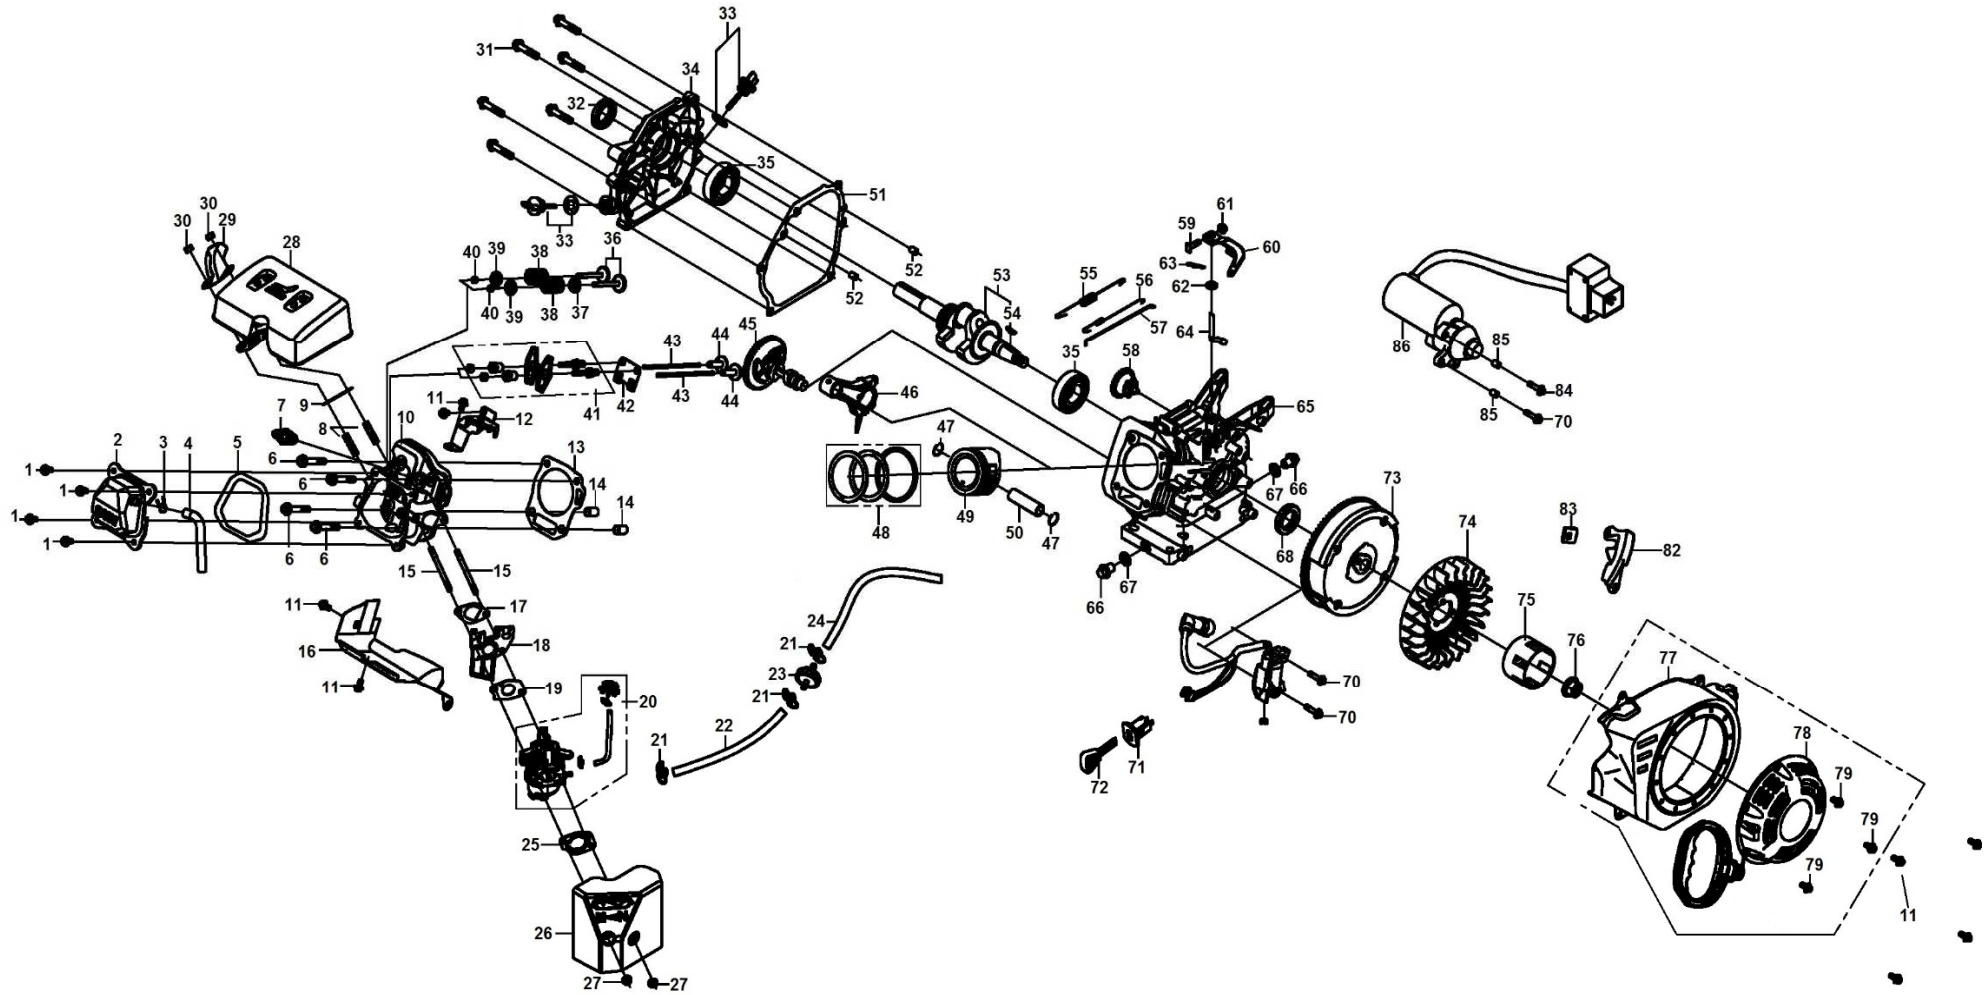

Pozice	Objednací číslo	Název	Name	Pozice	Objednací číslo	Název	Name
1	380140215-0003	Šroub M6x14	Flange bolt M6x14	37	140400011-0001	Těsnění ventilu	Valve seal
2	120220031-0001	Ventilové víko	Cylinder head cover	38	140340022-0001	Pružina ventilu	Valve spring
3		Svorka hadičky	Tube clip	39	140380017-0001	Podložka pružiny ventilu	Valve spring retainer
4	380740754-0001	Hadička odvodušnění	Breathing tube	40	140320001-0001	Krytka ventilu	Valve rotator
5	120250013-0001	Těsnění ventilového víka	Cylinder head cover gasket	41	140450022-0001	Vahadlo ventilu kompletní	Valve rocker assembly
6	380140336-0001	Šroub M6x60	Flange bolt M6x60	42	140710001-0001	Vodící deska zdvihací tyčky	Push rod guide plate
7	A969P	Svíčka zapalování	Spark plug	43	140670004-0001	Tyčka zdvihu ventilu	Valve push rod
8	380180098-0001	Svorník	Stud bolt	44	140690002-0001	Zdvíhátko	Valve tappet
9	180650065-0001	Těsnění výfuku	Muffler gasket	45	140020113-0012	Vačková hřídel	Camshaft
10	120080275-0001	Hlava válce	Cylinder head	46	130150039-0001	Ojnice	Connecting rod
11	380140011-0004	Šroub M6x10	Flange bolt M6x10	47	380560056-0001	Pojistka pístního čepu	Piston pin clip
12	171680108-0001	Deska regulátoru	Governor control board	48	130070079-0001	Pístní kroužky sada	Piston ring set
13	120150144-0001	Těsnění hlavy válce	Cylinder head gasket	49	130030081-0001	Píst	Piston
14	380600117-0001	Čep	Dowel pin	50	130060031-0001	Pístní čep	Piston pin
15	380180093-0001	Svorník	Stud bolt	51	110830007-0001	Těsnění klikové skříně	Crankcase cover
16		Kryt	Shroud	52	380600120-0001	Čep	Dowel pin
17	170430060-0001	Těsnění příruby karburátoru	Intake flange gasket	53	130290462-0001	Klikový hřídel	Crankshaft
18	170440038-0001	Příruba karburátoru	Carburetor intake flange	54	380620112-0001	Pero	Key
19	170430048-0001	Těsnění karburátoru	Carburetor gasket	55	171600070-0001	Pružina	Spring
20	170021506-0001	Karburátor	Carburetor	56	171610002-0001	Pružina táhla	Governor rod spring
21	380950188-0001	Svorka hadičky	Tube clip	57	171590004-0001	Táhlo plynu	Governor rod
22	380750457-0001	Palivová hadička	Fuel tube	58	171750001-0001	Regulátor otáček	Governor assembly
23	170010028-0001	Palivový filtr	Fuel filter	59	380250002-0001	Šroub M6x21	Quadrant head bolt M6x21
24	380750187-0002	Palivová hadička	Fuel tube	60	171620001-0001	Páka regulátoru	Governor arm
25	170430065-0001	Těsnění	Gasket	61	380370048-0001	Matice M6	Flange nut M6
26	180020743-0001	Kryt karburátoru	Carburetor cover	62	380450531-0001	Podložka	Flat washer
27	380370048-0003	Matice M6	Flange nut M6	63	381350004-0001	Závlačka	Cotter pin
28	180571815-0001	Výfuk	Muffler	64	171630001-0001	Ovládací táhlo regulátoru	Governor control rod
29		Usměrňovač splodin	Exhaust pipe	65	110810005-0001	Kliková skříň	Crankcase
30	380340005-0005	Matice M8	Flange nut M8	66	110260025-0001	Vypouštěcí šroub	Oil drain bolt
31	380140028-0004	Šroub	Flange bolt	67	380450514-0001	Podložka	Washer
32	380650491-0001	Gufero	Oil seal	68	380650490-0001	Gufero	Oil seal
33	110690035-0001	Olejová měrka	Oil dipstick	69	270920326-0001	Zapalování	Ignition
34	110820014-0001	Kryt klikové skříně	Crankcase cover	70	380140102-0004	Šroub M6x25	Flange bolt M6x25
35	6206	Ložisko 6206	Bearing 6206	71	271660054-0001	Spínací skříňka	Engine switchbox
36	500550069-0001	Ventily (Pár)	Valve (Pair)	72	273210001-0001	Klíček	Key