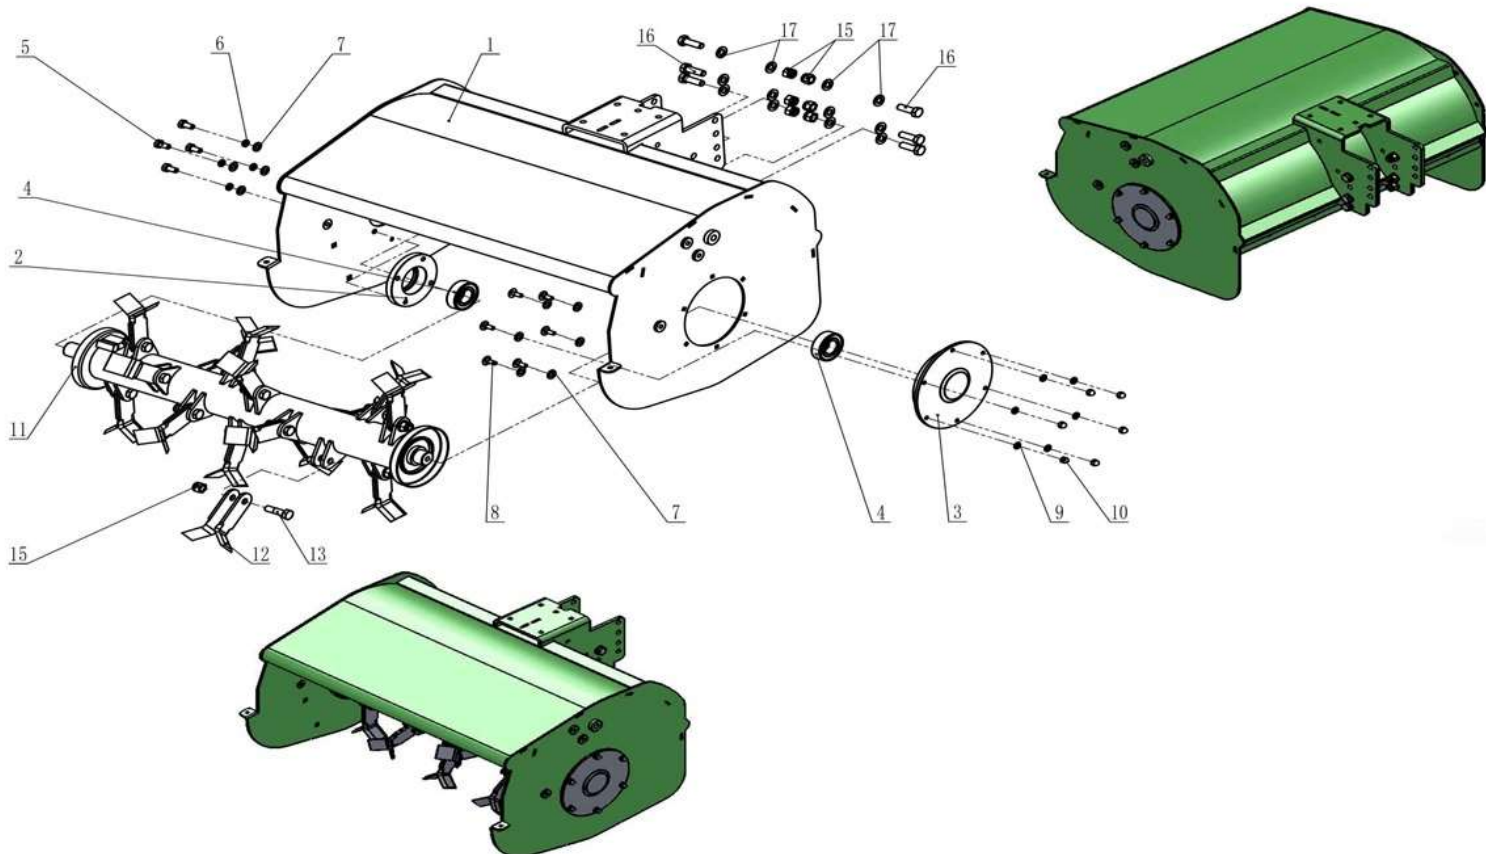

	Strana - Page
Nožový válec – Blade cylinder	2
Kryt nožů – Blade cover	3
Přední rám s kolečky – Frame with small wheels	4
Řemenový převod (sečení) – Belt transmission (mowing)	5
Hřídel pohonu sečení – Transmission driving shaft	7
Převodovka (páka, řemenice) – Gearbox (lever, sheave)	8
Převodovka - Gearbox	9
Řídítka – Handlebar	11
Šasí – Deck	12
Řemenový převod (pojezd) – Belt transmission (driving)	13
Motor - Engine	14

Position	Part number	Název	Name
2	581200019	Silenblok	Rubber pad
3	M-06	Matice M6	Nut M6
4	581200021	Gumová zástěra	Rubber plate
5	581200022	Přítlačná lišta	Pressing plate
6	S-05*20	Šroub M5x20	Bolt M5x20
7	P-05	Podložka 5	Washer 5
8	M-05	Matice M5	Nut M5
9	581200026	Pouzdro	Bushing
10	VP-08	Velká podložka 8	Big washer 8
11	S-08*16	Šroub M8x16	Bolt M8x16
12	581200029	Víko krytu nožů	Hood front cover
13	581200030	Osa	Axle
14	S-06*16	Šroub M6x16	Bolt M6x16
15	VP-06	Velká podložka 6	Big washer 6
16	581200033	Podložka	Washer
17	581200034	Destička krytu	Small board
18	581200035	Krycí mřížka	Upper grid board
19	S-08*20	Šroub M8x20	Bolt M8x20
20	P-08	Podložka 8	Washer 8

Position	Part number	Název	Name
1	581200038	Rám	Frame
2	581200039	Ovládání zdvihu	Height adjusting wheel
3	M-12	Matice M12	Nut M12
4	581200041	Hřídelka zdvihu	Height adjusting axle
5	581200042	Pouzdro	Bushing
6	581200043	Pouzdro	Bushing
7	P-12	Podložka 12	Washer 12
8	S-12*40	Šroub M12x40	Bolt M12x40
9	581200046	Horní rám	Upper frame
10	581200047	Držák levého kolečka	Left wheel bracket
11	581200048	Pouzdro	Bushing
12	S-06*30	Šroub M6x30	Bolt M6x30
13	M-06	Matice M6	Nut M6
14	P-06	Podložka 6	Washer 6
15	SI-06*30	Šroub M6x30	Bolt M6x30
16	581200053	Držák pravého kolečka	Right wheel bracket
17	581200054	Pouzdro kolečka	Small wheel bushing
18	M-10	Matiice M10	Nut M10
19	581200056	Pero 4x12	Flat key 4x12
20	P-10	Podložka 10	Washer 10
21	581200058	Přední kolečko 8*3.00-4	Front wheel 8*3.00-4
22	581200059	Bowden aretace předního kolečka	Front wheel locking cable
23	581200060	Šroub M10x120	Bolt M10x120