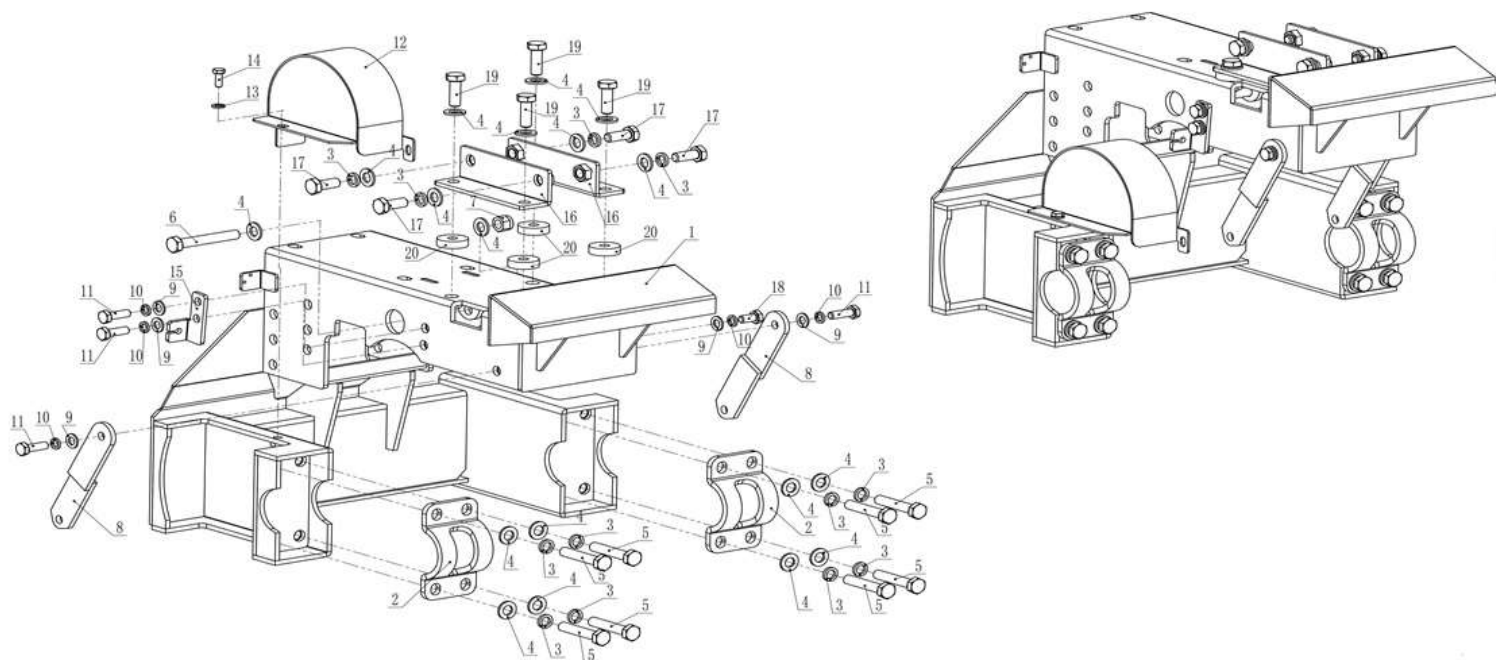

Position	Part number	Název	Name
1	581200243	Šasí	Deck
2	581200244	Objímka osy kol	Wheel axle clamp
3	PP-10	Pružná podložka 10	Spring washer 20
4	P-10	Podložka 10	Washer 10
5	S-10*55	Šroub M10x55	Bolt M10x55
6	S-10*70	Šroub M10x70	Bolt M10x70
7	M-10	Matice M10	Nut M10
8	581200250	Držák převodovky	Gearbox holder
9	P-08	Podložka 8	Washer 8
10	PP-08	Pružná podložka 8	Spring washer 8
11	S-08*25	Šroub M8x25	Bolt M8x25
12	581200254	Kryt	Cover
13	P-06	Podložka 6	Washer 6
14	S-06*16	Šroub M6x16	Bolt M6x16
15	581200257	Držák bowdenu	Cable holder
16	581200258	Držák řidítek	Handlebar stand bracket
17	581200259	Šroub M10x25	Bolt M10x25
18	581200260	Šroub M8x16	Bolt M8x16
19	581200261	Šroub M10x30	Bolt M10x30
20	581200262	Silenblok	Shock absorber