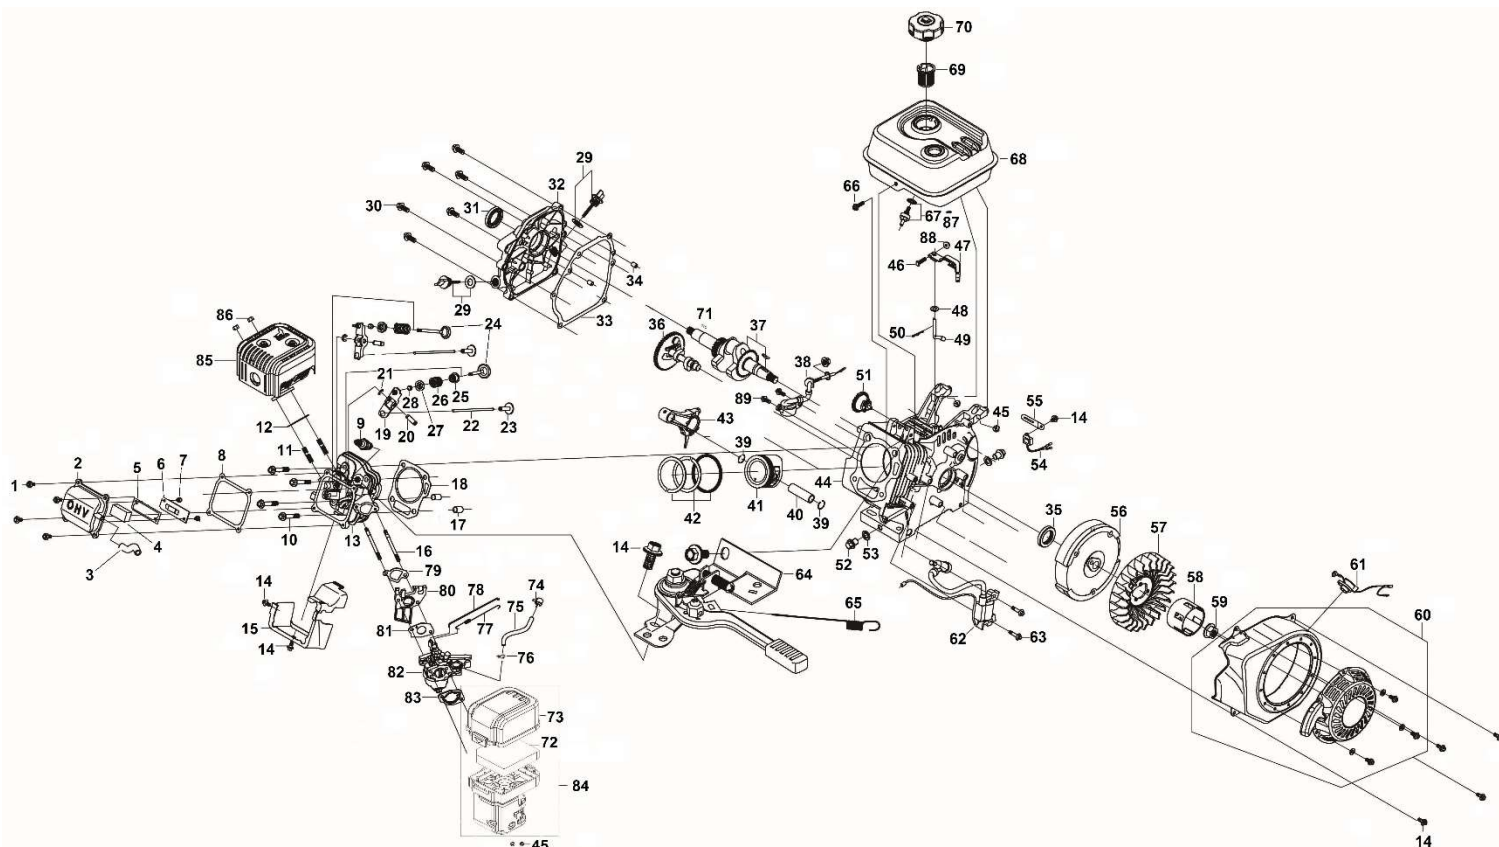

Position	Part number	Název	Name
1	555602003	Šroub	Bolt
2	581201002	Ventilové víko	Cylinder head cover
3	581201003	Hadička odvodu	Breathing tube
4	581201004	Pěnový filtr	Sponge filter
5	581201005	Těsnění odvodu	Breathing gasket
6	581201006	Kryt odvodu	Breathing cover
7	581201007	Šroub	Bolt
8	581201008	Těsnění ventilového víka	Cylinder head cover gasket
9	A969P	Svíčka zapalování	Spark plug
10	581201010	Šroub	Bolt
11	380180098-0001	Svorník	Stud bolt
12	581201012	Těsnění výfuku	Exhaust gasket
13	581201013	Hlava válce	Cylinder head
14	581201014	Šroub	Bolt
15	581201015	Kryt hlavy válce	Cover
16	380180093-0001	Svorník	Stud bolt
17	581201017	Čep	Pin
18	581201018	Těsnění hlavy válce	Cylinder head gasket
19	581201019	Vahadlo ventilu	Valve rocker
20	581201020	Osa vahadla ventilu	Valve rocker axle
21	581201021	Pojistný kroužek	Retainer ring
22	581201022	Zdvihací tyčka ventilu	Valve pushing rod
23	140690003-0001	Zdvíhátko	Valve tappet
24	581201024	Ventily set	Valve set
25	581201025	Těsnění ventilu	Valve gasket
26	540011018	Pružina ventilu	Valve spring
27	140380017-0001	Podložka pružiny ventilu	Valve spring washer
28	26400100801	Koncovka ventilu	Valve rotator
29	581201029	Olejevá měrka	Oil dipstick
30	380140028-0004	Šroub	Bolt