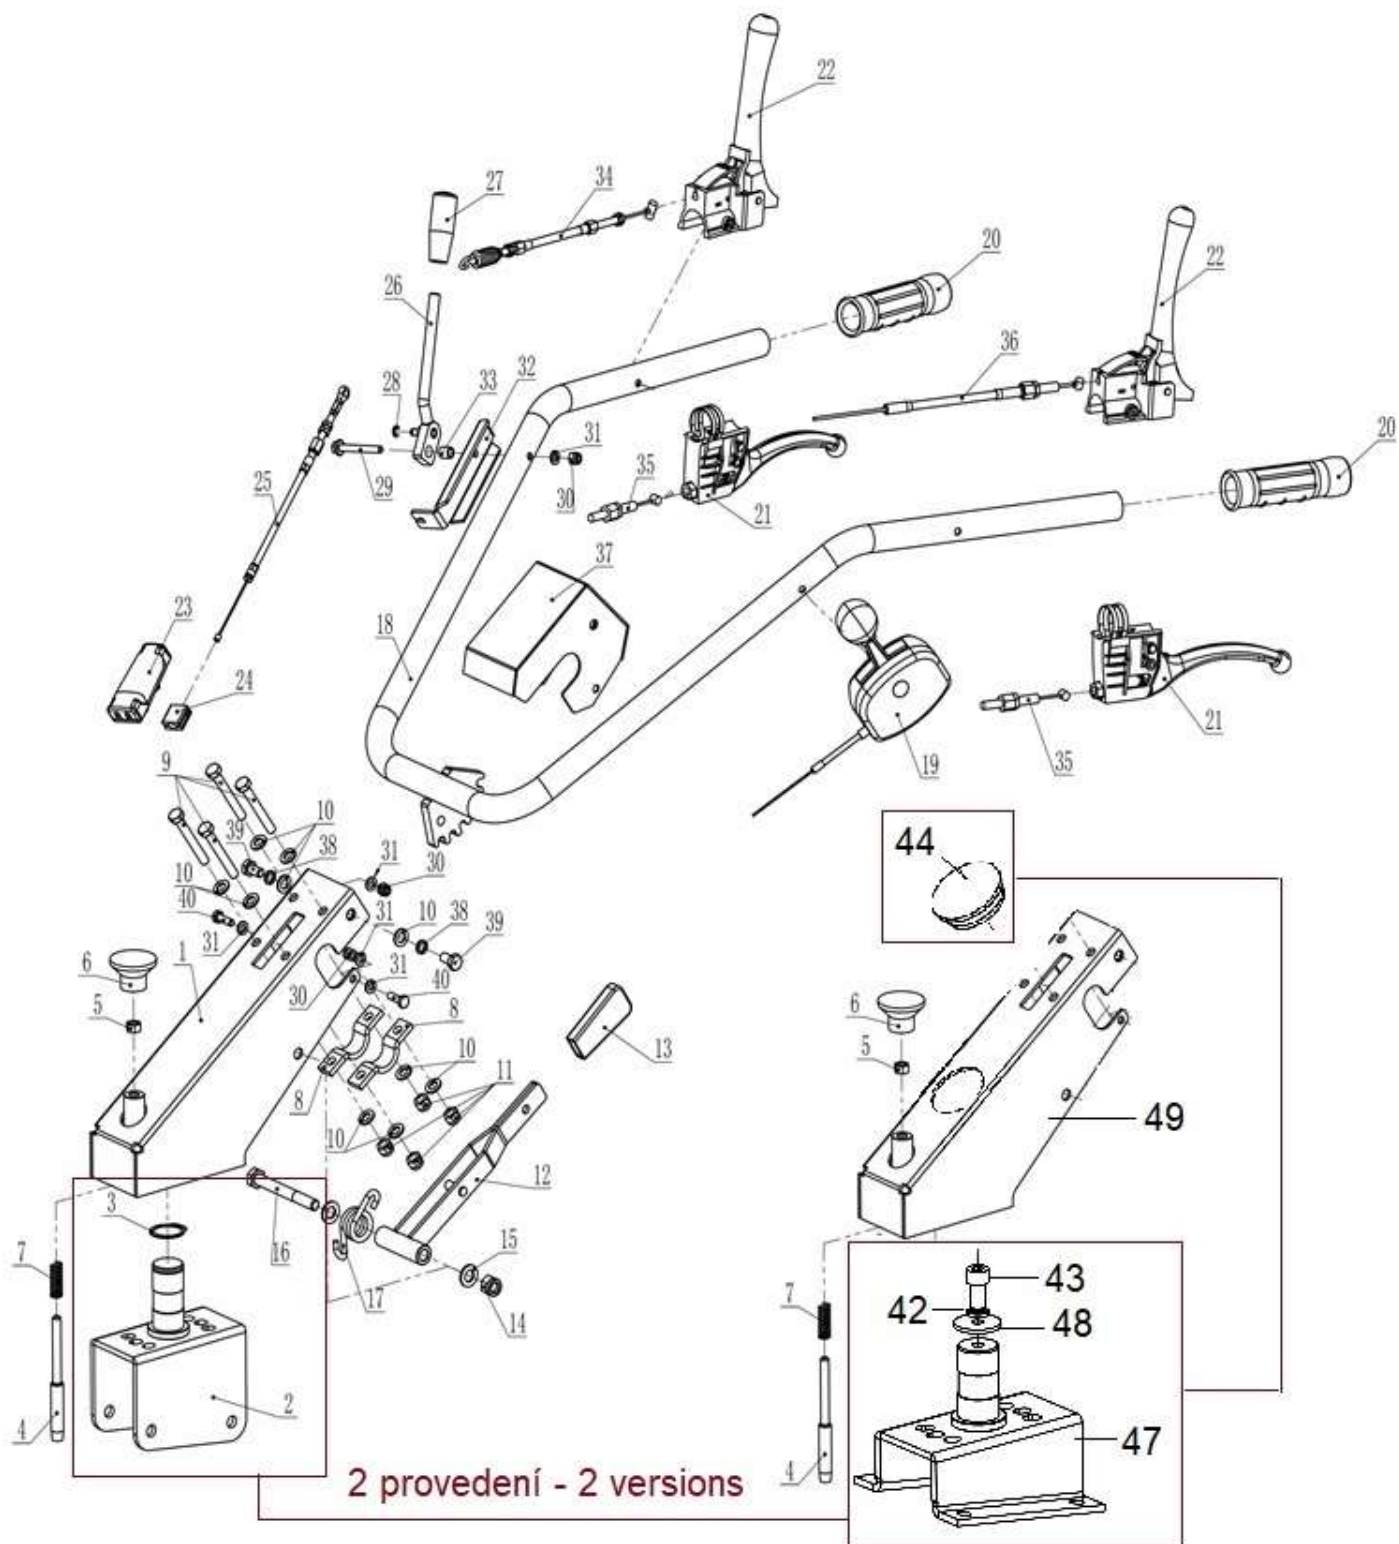

Position	Part number	Název	Name
1	581200203	Stojan řídítek	Handlebar holder
2	581200204	Držák stojanu řídítek	Bottom bracket
3	PK-30	Pojistný kroužek 30	Circlip 30
4	581200206	Čep aretace natočení řídítek	Handlebar turning locking pin
5	SB-94	Matice M8	Nut M8
6	581200208	Křídlová matice	Knob nut
7	581200209	Pružina	Spring
8	581200210	Objímka	Pressing clamp
9	S-08*60	Šroub M8x60	Bolt M8x60
10	P-05	Podložka 8	Washer 8
11	SB-94	Matice M8	Nut M8
12	581200214	Páka aretace řídítek	Handlebar locking lever
13	581200215	Madlo páky	Lever handle
14	M-10	Matice M10	Nut M10
15	P-10	Podložka 10	Washer 10
16	581200218	Šroub M10x90	Bolt M10x90
17	581200219	Pružina páky	Torsion spring
18	581200220	Řídítka	Handlebar
19	581200221	Ovládání plynu s bowdenem	Throttle control with cable
20	581200222	Rukojeť	Grip
21	581200223	Spodní ovládací páka	Lower control lever
22	581200224	Horní ovládací páka	Upper control lever
23	581200225	Spojka bowdenů	Cable adapter
24	581200226	Spojka bowdenu malá	Cable small adapter
25	581200227	Bowden aretace koleček	Wheel locking cable
26	581200228	Páka aretace koleček	Wheel locking lever
27	581200229	Madlo páky	Lever handle
28	TK-05	Třmenový kroužek 5	E clip 5
29	581200231	Šroub M6x50	Bolt M6x50
30	M-06	Matice M6	Nut M6
31	P-06	Podložka 6	Washer 6
32	581200234	Držák páky	Lever bracket
33	581200235	Pouzdro	Bushing
34	581200236	Bowden sečení	Mowing cable
35	581200237	Bowden směrové brzdy	Direction cable
36	581200238	Bowden pojezdu (od řídítek)	Driving cable (handlebar)
37	581200239	Kryt řídítek	Handlebar cover
38	PP-08	Pružná podložka 8	Spring washer 8
39	S-08*16	Šroub M8x16	Bolt M8x16
40	S-06*20	Šroub M6x20	Bolt M6x20
42	PP-10	Pružná podložka 10	Spring washer 10
43	SI-10*20	Šroub M10x20	Bolt M10x20
44	581200246	Záslepka	Rubebr plug
47	581200249	Držák stojanu řídítek	Bottom bracket
48	VP-10	Velká podložka 10	Big washer 10
49	581200251	Stojan řídítek	Handlebar holder