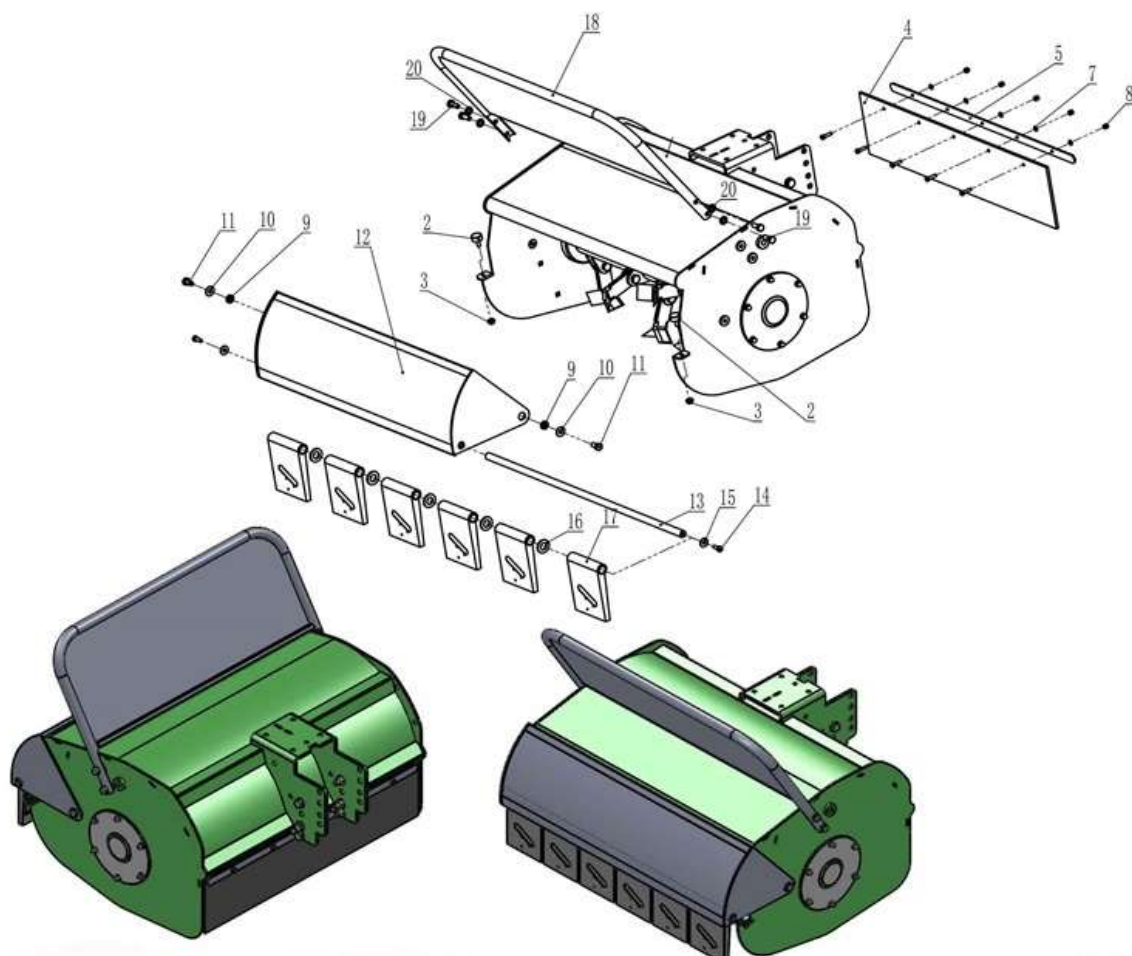

Position	Part number	Název	Name
2	581200019	Silenblok	Rubber pad
3	M-06	Matice M6	Nut M6
4	581200021	Gumová zástěra	Rubber plate
5	581200022	Přítlačná lišta	Pressing plate
6	S-05*20	Šroub M5x20	Bolt M5x20
7	P-05	Podložka 5	Washer 5
8	M-05	Matice M5	Nut M5
9	581200026	Pouzdro	Bushing
10	VP-08	Velká podložka 8	Big washer 8
11	S-08*16	Šroub M8x16	Bolt M8x16
12	581200029	Víko krytu nožů	Hood front cover
13	581200030	Osa	Axle
14	S-06*16	Šroub M6x16	Bolt M6x16
15	VP-06	Velká podložka 6	Big washer 6
16	581200033	Podložka	Washer
17	581200034	Destička krytu	Small board
18	581200035	Krycí mřížka	Upper grid board
19	S-08*20	Šroub M8x20	Bolt M8x20
20	P-08	Podložka 8	Washer 8