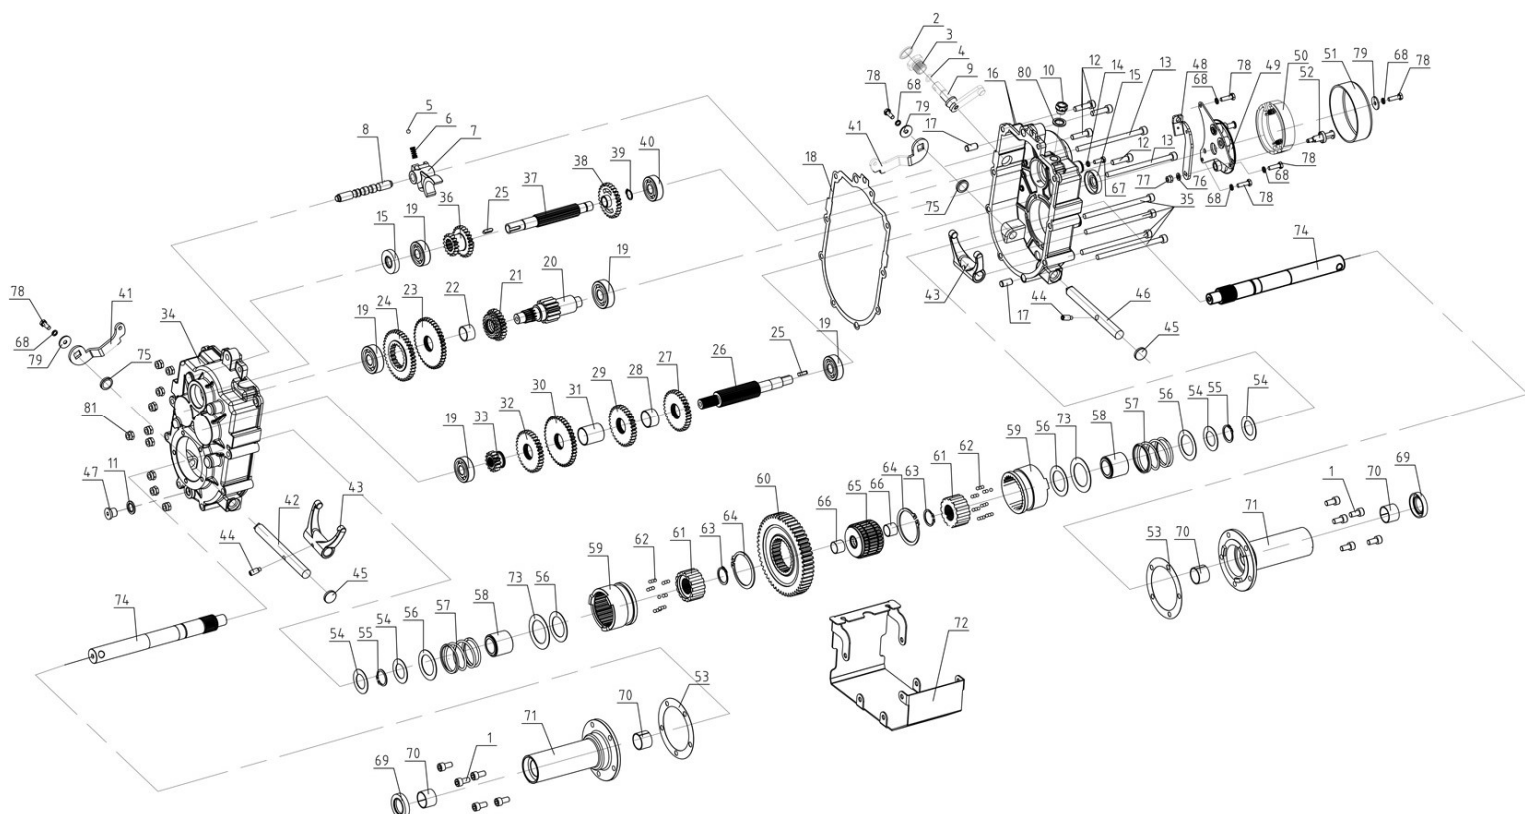

Position	Part number	Název	Name
1	SI-08*25	Šroub M8x25	Bolt M8x25
2	263000081	Těsnící kroužek 20	Sealing ring 20
3	263000082	Matice	Nut
4	263000083	O kroužek 10,5x1,8	O ring 10,5x1,8
5	263000085	Kulička	Ball
6	263000086	Pružina	Spring
7	263000087	Vidlice řazení v převodovce	Gearshift Fork
8	263000088	Hřídel vidlice řazení	Gearshift Fork Shaft
9	263000089	Kloub řazení	Gear shift lever joint
10	263000090	Odvzdušnění	Vent-Plug
11	263000091	Těsnící kroužek 14	Sealing ring 14
12	SI-08*30	Šroub M8x30	Bolt M8x30
13	SI-08*140	Šroub M8x140	Bolt M8x140
14	263000094	Těsnící kroužek 6	Sealing ring 6
15	263000095	Gufero 17x40x7	Oil seal 17x40x7
16	263000096	Kliková skříň levá	Gearbox Case (L)
17	263000097	Čep skříně	Gearbox pin
18	263000098	Těsnění klikové skříně	Gearbox gasket
19	263000099	Ložisko 6303	Bearing 6303
20	263000100	Hnaný hřídel	Gear Shaft III
21	263000101	Ozubené kolo III-2	Gear III-2
22	263000102	Pouzdro III-2	Gear III-2 Bush
23	263000103	Ozubené kolo III-4	Gear III-4
24	263000104	Ozubené kolo III-3	Gear III-3
25	263000105	Pero 5x20	Key 5x20
26	263000106	Vstupní hřídel (hnačí)	Shaft II
27	263000107	Ozubené kolo III-1	Gear II-1
28	263000108	Pouzdro 2	Bush 2
29	263000109	Ozubené kolo II-2	Gear II-2
30	263000110	Ozubené kolo II-3	Gear II-3
31	263000111	Pouzdro 1	Bush 1