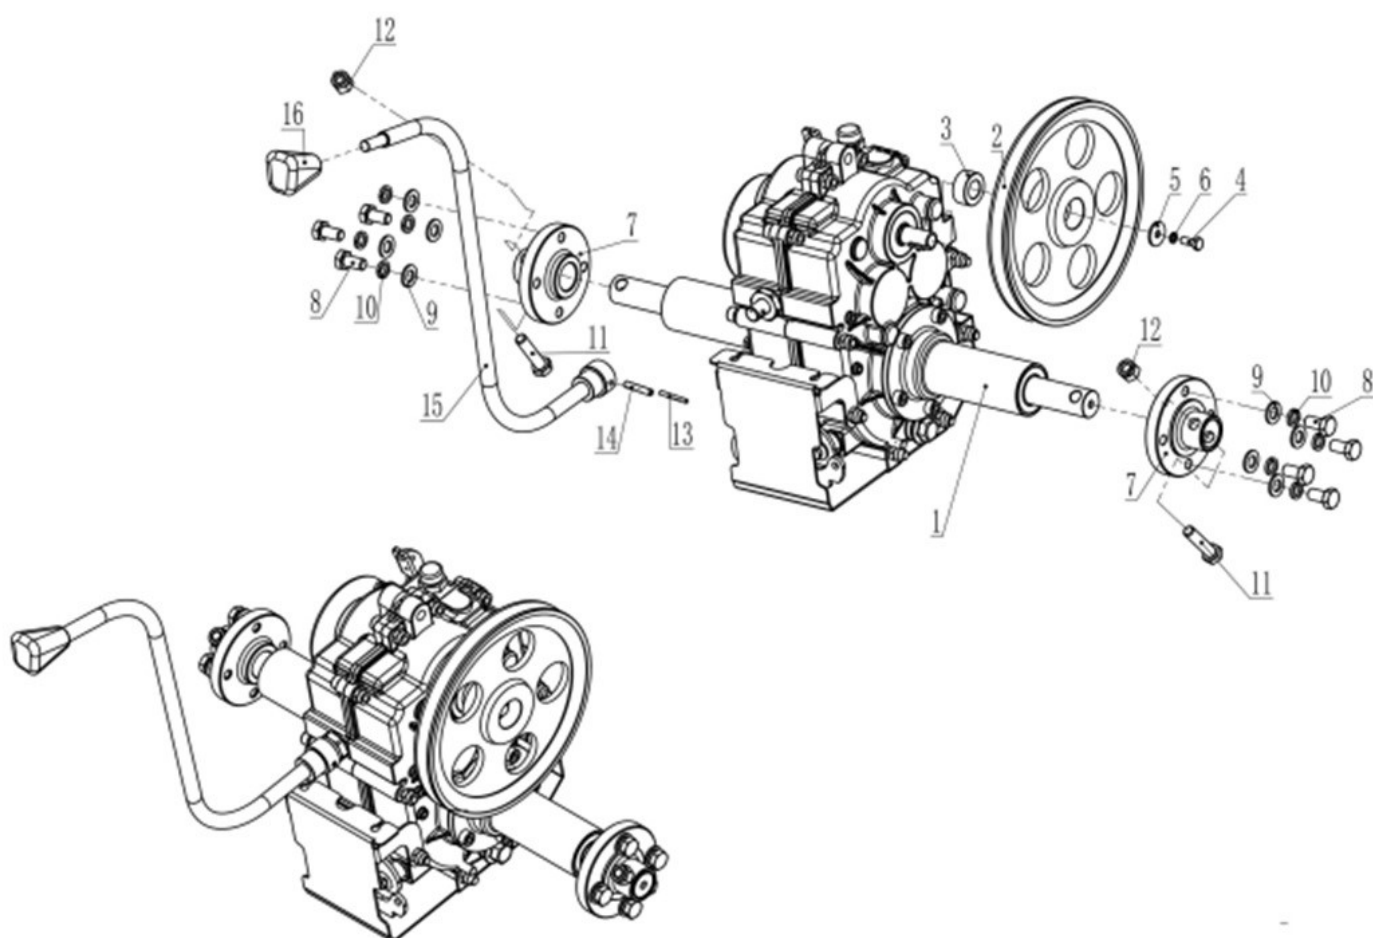

Position	Part number	Název	Name
1	581200106	Převodovka kompletní	Gearbox assembly
2	581200107	Řemenice	Sheave
3	581200108	Pouzdro	Bushing
4	S-06*16	Šroub M6x16	Bolt M6x16
5	VP-06	Velká podložka 6	Big washer 6
6	PP-06	Pružná podložka 6	Spring washer 6
7	581200112	Příruba	Flange
8	S-10*20	Šroub M10x20	Bolt M10x20
9	P-10	Podložka 10	Washer 10
10	PP-10	Pružná podložka 10	Spring washer 10
11	S-10*45	Šroub M10x45	Bolt M10x45
12	M-10	Matice M10	Nut M10
13	581200118	Pružný čep 3x30	Spring pin 3x30
14	581200119	Pružný čep 5x30	Spring pin 5x30
15	581200120	Páka řazení	Gear stick
16	581200121	Madlo páky	Gear stick handle