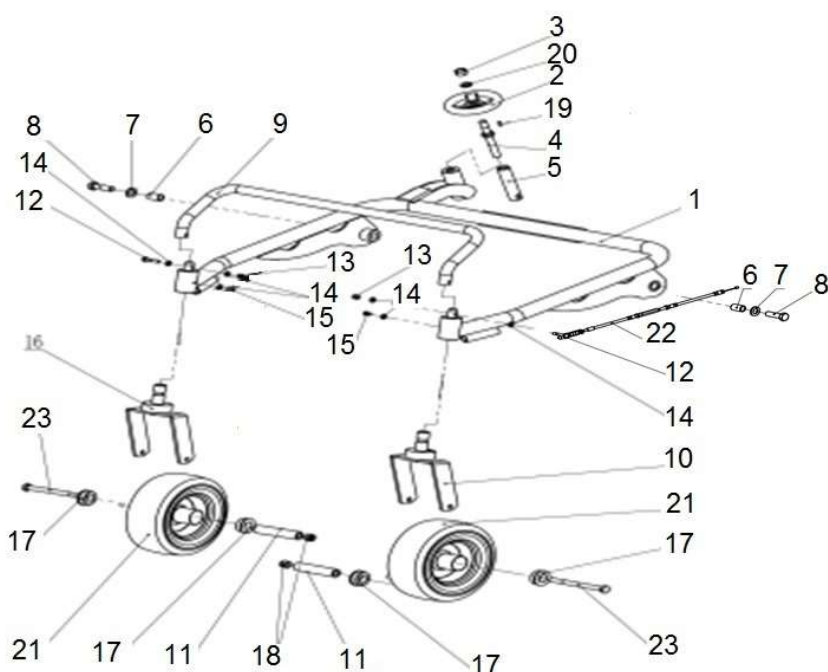

Position	Part number	Název	Name
2	581200019	Silenblok	Rubber pad
3	M-06	Matice M6	Nut M6
4	581200021	Gumová zástěra	Rubber plate
5	581200022	Přítlačná lišta	Pressing plate
6	S-05*20	Šroub M5x20	Bolt M5x20
7	P-05	Podložka 5	Washer 5
8	M-05	Matice M5	Nut M5
9	581200026	Pouzdro	Bushing
10	VP-08	Velká podložka 8	Big washer 8
11	S-08*16	Šroub M8x16	Bolt M8x16
12	581200029	Víko krytu nožů	Hood front cover
13	581200030	Osa	Axle
14	S-06*16	Šroub M6x16	Bolt M6x16
15	VP-06	Velká podložka 6	Big washer 6
16	581200033	Podložka	Washer
17	581200034	Destička krytu	Small board
18	581200035	Krycí mřížka	Upper grid board
19	S-08*20	Šroub M8x20	Bolt M8x20
20	P-08	Podložka 8	Washer 8

Position	Part number	Název	Name
1	581200038	Rám	Frame
2	581200039	Ovládání zdvihu	Height adjusting wheel
3	M-12	Matice M12	Nut M12
4	581200041	Hřídelka zdvihu	Height adjusting axle
5	581200042	Pouzdro	Bushing
6	581200043	Pouzdro	Bushing
7	P-12	Podložka 12	Washer 12
8	S-12*40	Šroub M12x40	Bolt M12x40
9	581200046	Horní rám	Upper frame
10	581200047	Držák levého kolečka	Left wheel bracket
11	581200048	Pouzdro	Bushing
12	S-06*30	Šroub M6x30	Bolt M6x30
13	M-06	Matice M6	Nut M6
14	P-06	Podložka 6	Washer 6
15	SI-06*30	Šroub M6x30	Bolt M6x30
16	581200053	Držák pravého kolečka	Right wheel bracket
17	581200054	Pouzdro kolečka	Small wheel bushing
18	M-10	Matiice M10	Nut M10
19	581200056	Pero 4x12	Flat key 4x12
20	P-10	Podložka 10	Washer 10
21	581200058	Přední kolečko 8*3.00-4	Front wheel 8*3.00-4
22	581200059	Bowden aretace předního kolečka	Front wheel locking cable
23	581200060	Šroub M10x120	Bolt M10x120