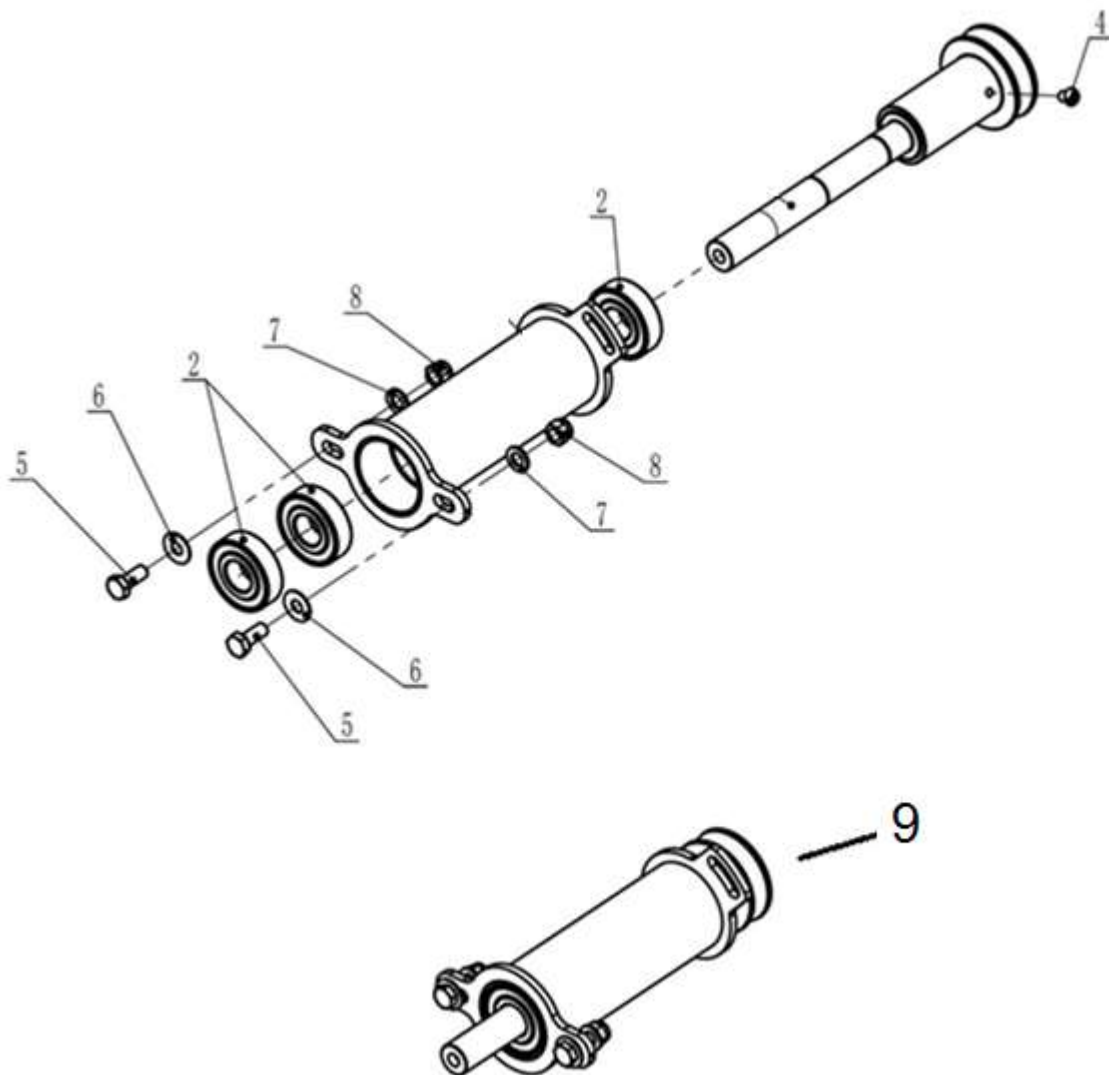

Position	Part number	Název	Name
2	6204-RS	Ložisko 6204-RS	Bearing 6204-RS
4	SI-06*8	Šroub M6x8	Bolt M6x8
5	S-08*20	Šroub M8x20	Bolt M8x20
6	VP-08	Velká podložka 8	Big washer 8
7	P-08	Podložka 8	Washer 8
8	SB-94	Matice M8	Nut M8
9	581200063	Hřídel pohonu řemenu	Transmission driving shaft