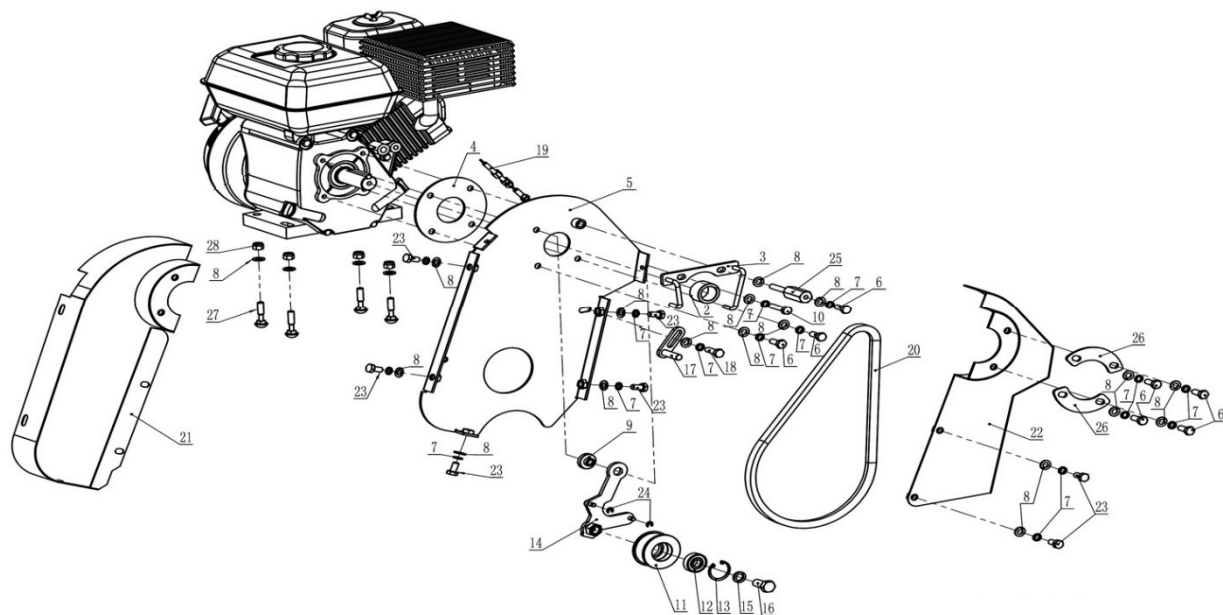

Position	Part number	Název	Name
2	581200264	Pouzdro	Bushing
3	581200265	Držák krytu řemenu	Belt cover bracket
4	581200266	Příruba	Flange
5	581200267	Deska řemenového převodu	Belt transmission board
6	581200268	Šroub M8x20	Bolt M8x20
7	PP-08	Pružná podložka 8	Spring washer 8
8	P-08	Podložka 8	Washer 8
9	581200271	Distanční pouzdro	Spacer
10	S-08*35	Šroub M8x35	Bolt M8x35
11	581200272	Kladka napínáku	Tensioner pulley
12	6201-RS	Ložisko 6201-RS	Bearing 6201-RS
13	581200097	Pojistný kroužek pro díru 32	Circlip for hole 32
14	581200275	Páka napínáku	Tensioner lever
15	PP-12	Pružná podložka 12	Spring washer 12
16	S-12*25	Šroub M12x25	Bolt M12x25
17	581200278	Vodítko řemenu	Belt guide plate
18	581200279	Šroub M8x25	Bolt M8x25
19	581200280	Bowden pojezdu (od řemenového převodu)	Driving cable (from belt transmission)
20	581200284	Klínový řemen A850L	V-belt A850L
21	581200285	Horní díl krytu řemenu	Belt upper cover
22	581200286	Spodní díl krytu řemenu	Belt lower cover
23	S-08*16	Šroub M8x16	Bolt M8x16
24	581200288	Třmenový kroužek	E clip
25	581200289	Spojovací pouzdro	Connecting spacer
26	581200290	Podložka	Washer
27	S-08*45	Šroub M8x45	Bolt M8x45
28	SB-94	Matice M8	Nut M8