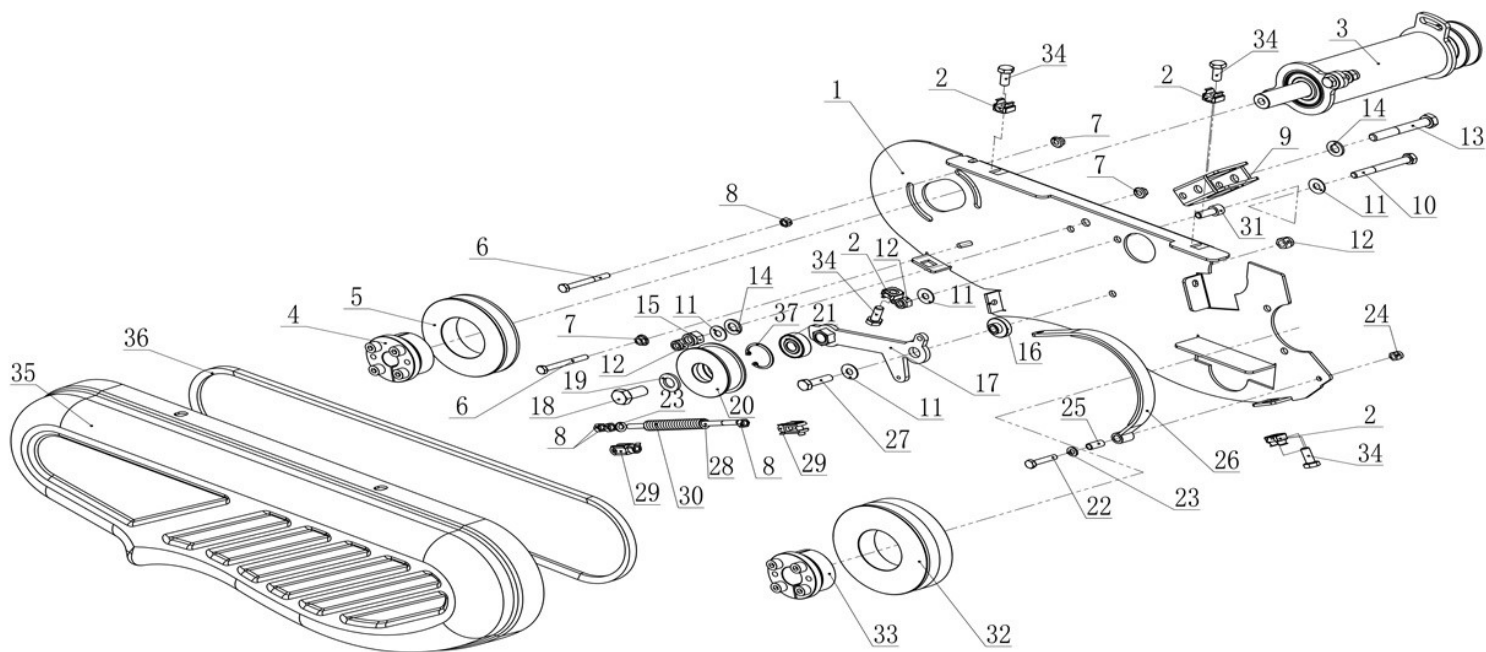

Position	Part number	Název	Name
1	581200001	Hlavní kryt nožů	Blade main cover
2	581200002	Pravá krycí příruba	Right cover flange
3	581200003	Levá krycí příruba	Left cover flange
4	6205-RS	Ložisko 6205-RS	Bearing 6205-RS
5	S-08*16	Šroub M8x16	Bolt M8x16
6	PP-08	Pružná podložka 8	Spring washer 8
7	P-08	Podložka 8	Washer 8
8	581200008	Šroub M6x16	Bolt M6x16
9	P-06	Podložka 6	Washer 6
10	M-06K	Matice M6	Nut M6
11	581200011	Hřídel nože	Blade axle
12	581200012	Nože (sada 32 ks)	Blade (set 32 pcs)
13	581200013	Šroub M10x35 (16ks)	Bolt M10x35 (16pcs)
15		Matice M10 (16ks)	Nut M10 (16 pcs)
16	S-10*30	Šroub M10x30	Bolt M10x30
17	P-10	Podložka 10	Washer 10

Position	Part number	Název	Name
1	581200038	Rám	Frame
2	581200039	Ovládání zdvihu	Height adjusting wheel
3	M-12	Matice M12	Nut M12
4	581200041	Hřídelka zdvihu	Height adjusting axle
5	581200042	Pouzdro	Bushing
6	581200043	Pouzdro	Bushing
7	P-12	Podložka 12	Washer 12
8	S-12*40	Šroub M12x40	Bolt M12x40
9	581200046	Horní rám	Upper frame
10	581200047	Držák levého kolečka	Left wheel bracket
11	581200048	Pouzdro	Bushing
12	S-06*30	Šroub M6x30	Bolt M6x30
13	M-06	Matice M6	Nut M6
14	P-06	Podložka 6	Washer 6
15	SI-06*30	Šroub M6x30	Bolt M6x30
16	581200053	Držák pravého kolečka	Right wheel bracket
17	581200054	Pouzdro kolečka	Small wheel bushing
18	M-10	Matiice M10	Nut M10
19	581200056	Pero 4x12	Flat key 4x12
20	P-10	Podložka 10	Washer 10
21	581200058	Přední kolečko 8*3.00-4	Front wheel 8*3.00-4
22	581200059	Bowden aretace předního kolečka	Front wheel locking cable
23	581200060	Šroub M10x120	Bolt M10x120