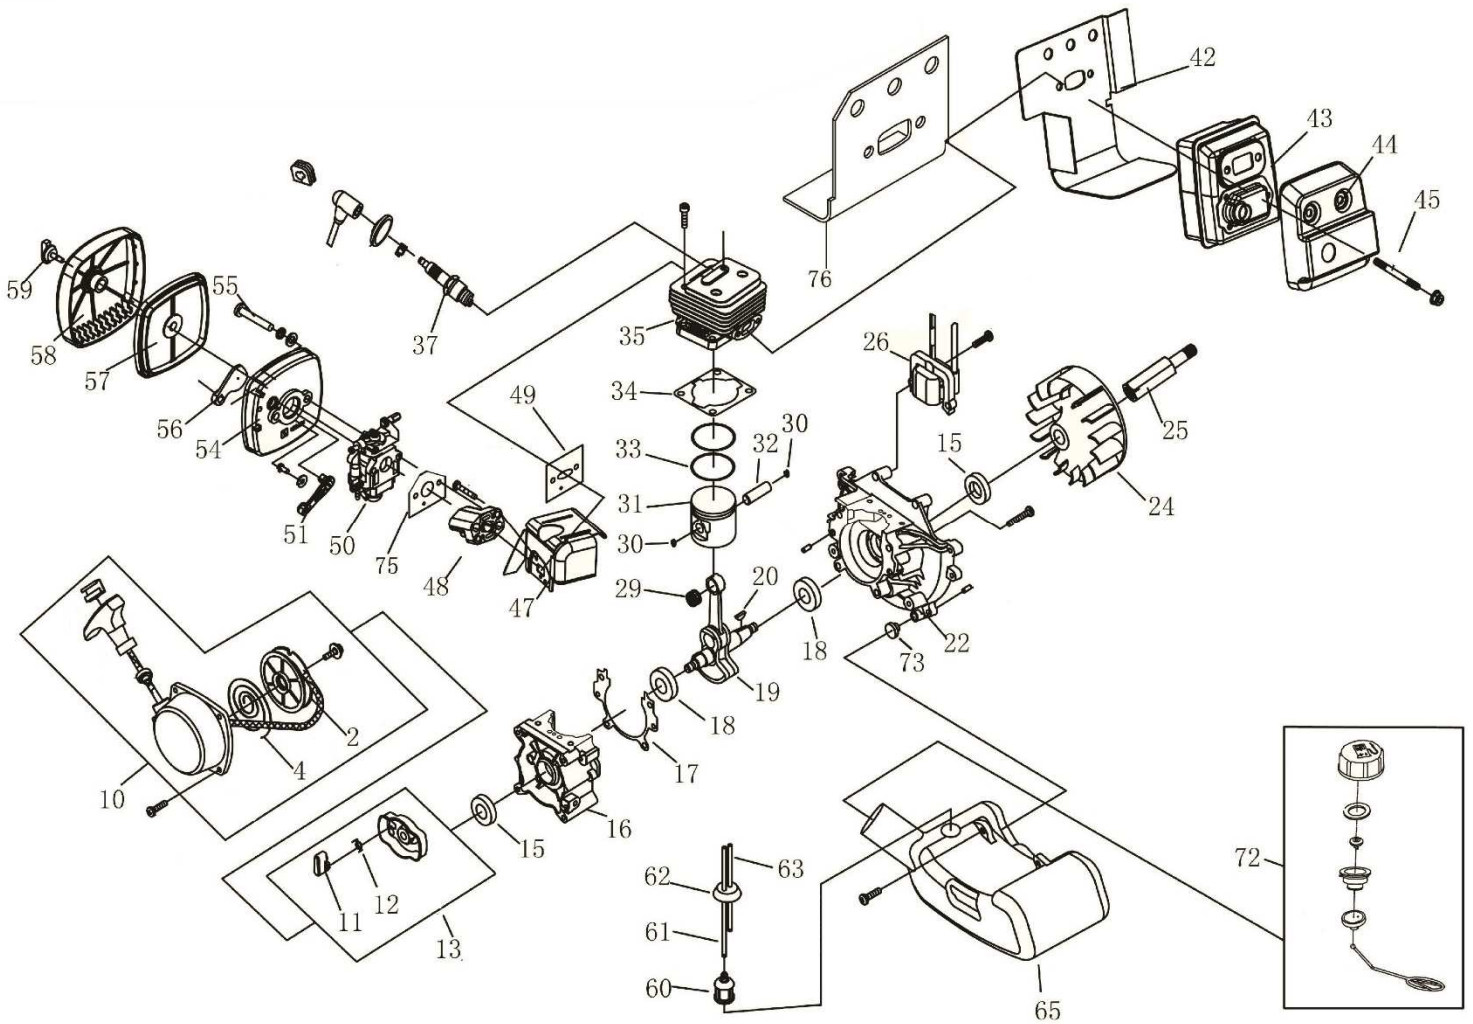

Position	Part number	Název	Name
1	EBV260E.2.2	Zadní skříň ventilátoru	Rear impeller case
3	EBV260.2.1	Ventilátor	Impeller
4	EBV260-2	Nůž ventilátoru	Impeller blade
6	EBV260E.2.1.1	Přední skříň ventilátoru	Front impeller case
7	EBV260.2.3-1	Dotyk spínače	Switch rod
8	EBV260.2.3.2	Spínač	Spínač
9	EBV260.2.3-2	Držák spínače	Switch bracket
11	EBV260.2-2	Osa	Axle
12	EBV260.2-3	Pružina	Spring
15	EBV260.2.4	Šroub s plastovou hlavou	Knob screw
17	EBV260.2-1	Kryt ventilátoru	Impeller grid cover
18	EB-260.4	Bowden plynu	Throttle cable
26	EBV260E.6	Vypínač motoru	Engine switch
27	EB-260-8	Koncová trubka	End tube
28	EB-260-7	Trubka	Tube
29	EBV260-6	Výfukové koleno	Elbow tube
30	EBV260E.4	Sběrný vak	Collecting bag
31	EBV260E.2-1	Kryt motoru	Engine cover
32	EBV260E-4	Madlo	Handle
33	EBV260A-1	Trubka	Tube
34	EBV260-8	Koncová trubka	End tube

Position	Part number	Název	Name
2	1E34F.11-2	Kladka startéru	Starter pulley
4	1E34F.11-1	Pružina startéru	Starter spring
10	1E34F.11G	Startér kompletní	Starter assembly
11	1E34F.8-1	Západka startéru	Ratchet
12	1E34F.8-2	Pružina západky	Ratchet spring
13	1E34F.8.1	Miska startéru	Starter idle pulley
15	939M017	Gufero 12x22x7	Oil seal 12x22x7
17	1E34F-E.6-2	Těsnění klikové skříně	Crankcase gasket
18	03090010028	Ložisko 6001	Bearing 6001
19	1E34F-E.4.1	Kliková hřídel	Crankshaft
20	1E40FP-3Z.3-1	Woodruffovo pero 3x5x13	Woodruff key 3x5x15
22	1E34F-E.6-3	Přední kliková skříň	Front crankcase
24	1E34F-E.3.1	Setrvačnick	Flywheel
25	EBV260E.1-3	Hřídel	Shaft
26	1E34F-E.3.2	Zapalování	Ignition
29	1E31F.4.1	Jehlové ložisko	Needle bearing
30	1E34F.6-2	Pojistka pístního čepu	Piston pin clip
31	1E34F-E.4-1	Píst	Piston
32	1E34F.6-3	Pístní čep	Piston pin
33	1E34F.6-5	Pístní kroužek (1ks)	Piston ring (1pcs)
34	1E34F-E-3	Těsnění válce	Cylinder gasket