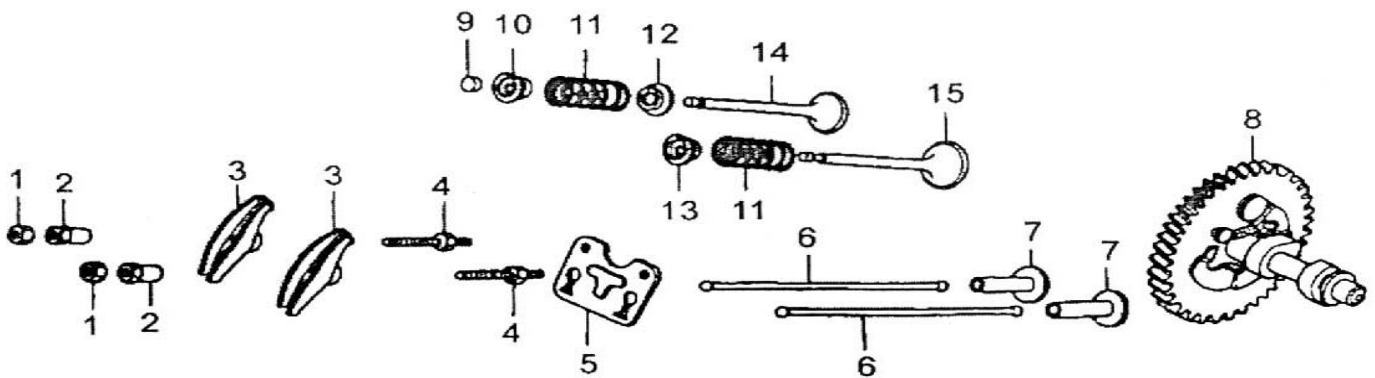

Position	Part number	Název	Name
2	JF240-B-02	Hladinový spínač	Oil level switch
5	JF390-B-03	Klíková skříň	Crankcase
6	JF340-B-04	Ložisko 6207	Bearing 6207
12	JF340-B-10	Vypouštěcí šroub	Oil drain bolt
13	JF340-B-11	Gufero 35x52x8	Oil seal 35x82x8
14	JF340-B-12	Olejové čidlo	Oil sensor
15	JF340-B-13	Ložisko 6202	Bearing 6202

Position	Part number	Název	Name
1	JF340-B-11	Gufero 35x52x8	Oil seal 35x5x8
3	JF340-C-02A	Olejová měrka	Oil disptick
5	JF340-C-04A	Víko motoru	Crankcase cover
6	6207	Ložisko 6207	Bearing 6207
7	6202	Ložisko 6202	Bearing 6202
10	JF340-C-07	Regulátor otáček	Governor gear
13	JF340-C-10	Těsnění klikové skříně	Crankcase gasket

Position	Part number	Název	Name
2	JF340-D-02	Klikový hřídel	Crankshaft
3	JF340-D-03	Vyvažovací hřídel	Balance shaft

Position	Part number	Název	Name
1	JF390-E-01-04	Pístní kroužky set	Piston ring set
5	JF240-E-05	Pojistka pístního čepu	Piston pin clip
6	JF390-E-05	Píst	Piston
7	JF390-E-06	Pístní čep	Piston pin
8	JF340-E-07	Ojnice	Connecting rod