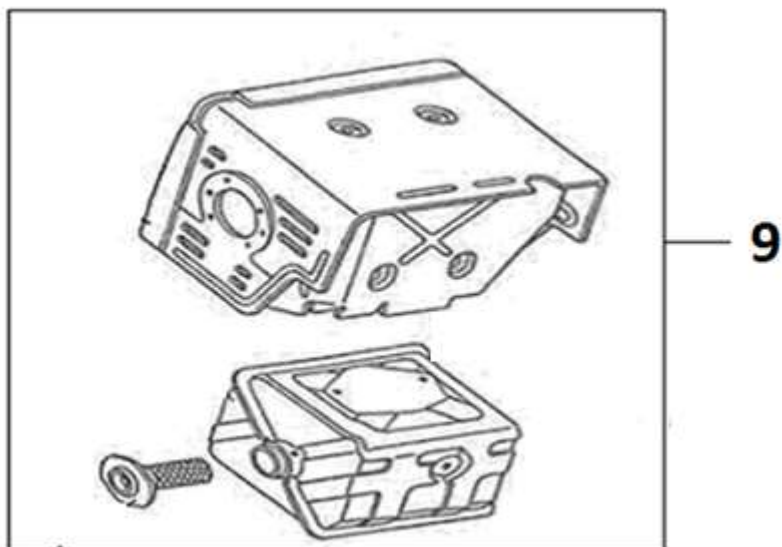

Position	Part number	Název	Name
9	642101042	Výfuk	Muffler