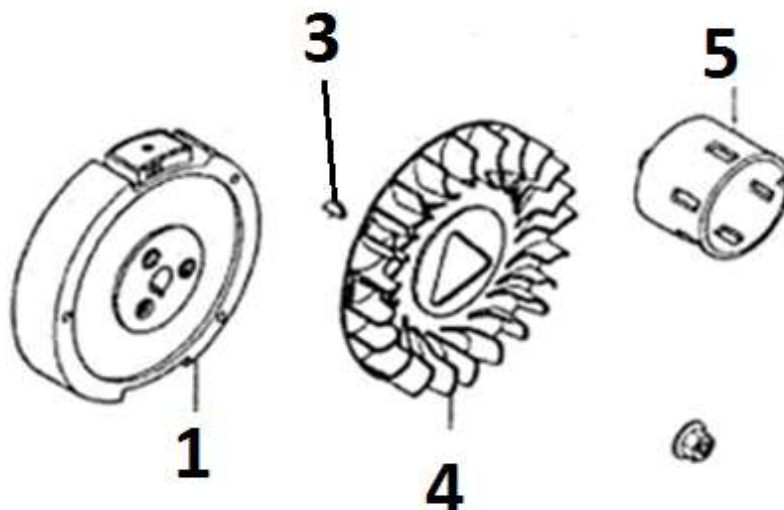

Position	Part number	Název	Name
1	JF340-J-01A	Setrvačnik	Flywheel
3	JF340-J-02	Woodruffovo pero	Woodruff key
4	JF340-J-03	Ventilátor	Fan
5	JF340-J-04	Miska startéru	Starter idle pulley