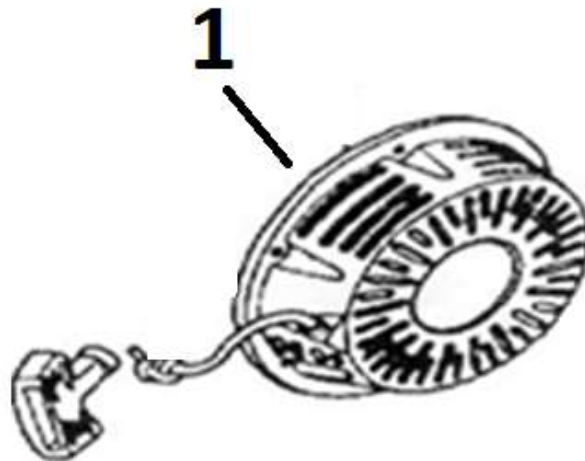

Position	Part number	Název	Name
1	JF340-B-11	Gufero 35x52x8	Oil seal 35x5x8
3	JF340-C-02A	Olejová měrka	Oil disptick
5	JF340-C-04A	Víko motoru	Crankcase cover
6	6207	Ložisko 6207	Bearing 6207
7	6202	Ložisko 6202	Bearing 6202
10	JF340-C-07	Regulátor otáček	Governor gear
13	JF340-C-10	Těsnění klikové skříně	Crankcase gasket

Position	Part number	Název	Name
2	JF340-D-02	Klikový hřídel	Crankshaft
3	JF340-D-03	Vyvažovací hřídel	Balance shaft

Position	Part number	Název	Name
1	JF390-E-01-04	Pístní kroužky set	Piston ring set
5	JF240-E-05	Pojistka pístního čepu	Piston pin clip
6	JF390-E-05	Píst	Piston
7	JF390-E-06	Pístní čep	Piston pin
8	JF340-E-07	Ojnice	Connecting rod

Position	Part number	Název	Name
2	JF340-F-02	Seřizovací matice	Valve adjusting nut
3	JF340-F-03	Vahadlo	Valve rocker
4	JF340-F-04	Seřizovací šroub	Valve bolt
5	JF340-F-05	Vodící deska ventilu	Push rod guide plate
6	JF240-F-06	Tyčka zdvihu	Push rod
7	JF240-F-07	Zdvihátko	Cam tappet
8	JF390-F-08	Vačkový hřídel	Camshaft
10	JF340-F-07	Zajišťovací podložka	Exhaust valve sprign retainer
11	JF340-F-08	Pružina ventilu	Valve spring
12	JF340-F-09	Podložka pružiny	Valve spring seat
13	JF340-F-10	Zajišťovací podložka	Intake valve sprign retainer
14	JF340-F-11	Výfukový ventil	Exhaust valve
15	JF340-F-12	Sací ventil	Intake valve