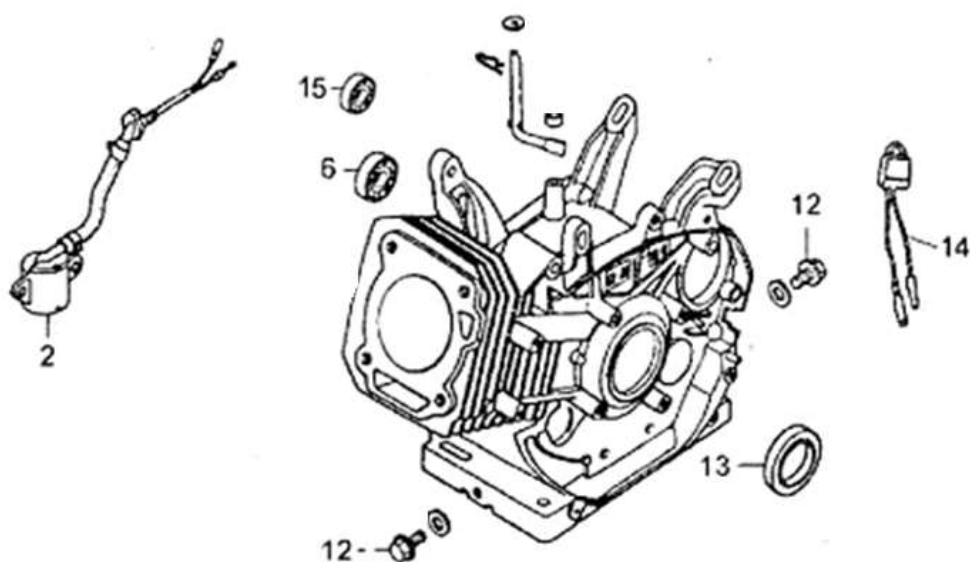

Position	Part number	Název	Name
2	JF240-B-02	Hladinový spínač	Oil level switch
5	JF390-B-03	Klíková skříň	Crankcase
6	JF340-B-04	Ložisko 6207	Bearing 6207
12	JF340-B-10	Vypouštěcí šroub	Oil drain bolt
13	JF340-B-11	Gufero 35x52x8	Oil seal 35x82x8
14	JF340-B-12	Olejové čidlo	Oil sensor
15	JF340-B-13	Ložisko 6202	Bearing 6202