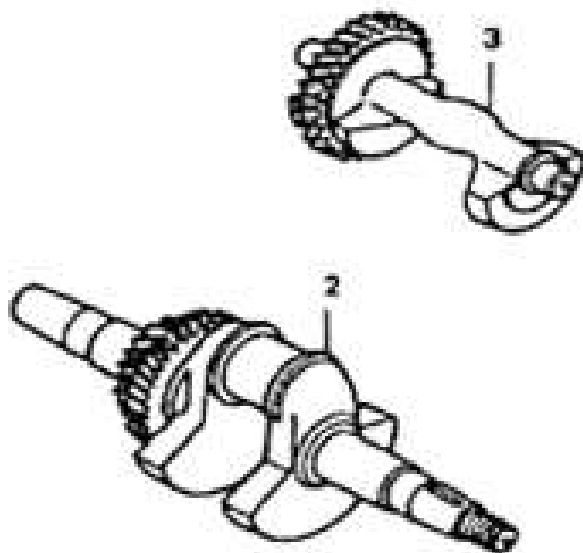

Position	Part number	Název	Name
73	638900054	Osa kol	Wheel axle
74	642000074	Pouzdro kol	Wheel bushing
75	642000075	Pojistný kroužek vnitřní	Circlip for hole
76	642000076	Ložisko 6304-RS	Bearing 6304-RS
78	638900024	Kolo	Wheel
79	642000079	Podložka	Washer
80	642000080	Držák osy kol	Wheel axle clip
81	638900025	Podstava	Base support
82	642000082	Závlačka	Cotter pin
83	638900060	Čep	Pin
84	638900059	Závěs	Drawbar
85	642000085	Čep závěsu	Drawbar pin
86	638900056	Držák madla levý	Handle left bracket
87	642000087	Šroub	Bolt
88	638900055	Madlo	Handle
89	642000089	Zadní madlo	Rear handle
90	638900057	Držák zadního madla	Rear handle bracket

Position	Part number	Název	Name
4	JF340-A-04	Ventilové víko	Cylinder head cover
5	JF340-A-05	Těsnění ventilového víka	Cylinder head cover gasket
7	A969P	Svíčka zapalování	Spark plug
9	JF340-A-09	Hlava válce	Cylinder head
11	JF390-A-11	Těsnění hlavy válce	Cylinder head cover

Position	Part number	Název	Name
2	JF340-D-02	Klikový hřídel	Crankshaft
3	JF340-D-03	Vyvažovací hřídel	Balance shaft

Position	Part number	Název	Name
1	JF390-E-01-04	Pístní kroužky set	Piston ring set
5	JF240-E-05	Pojistka pístního čepu	Piston pin clip
6	JF390-E-05	Píst	Piston
7	JF390-E-06	Pístní čep	Piston pin
8	JF340-E-07	Ojnice	Connecting rod

Position	Part number	Název	Name
2	JF340-F-02	Seřizovací matice	Valve adjusting nut
3	JF340-F-03	Vahadlo	Valve rocker
4	JF340-F-04	Seřizovací šroub	Valve bolt
5	JF340-F-05	Vodící deska ventilu	Push rod guide plate
6	JF240-F-06	Tyčka zdvihu	Push rod
7	JF240-F-07	Zdvihátko	Cam tappet
8	JF390-F-08	Vačkový hřídel	Camshaft
10	JF340-F-07	Zajišťovací podložka	Exhaust valve sprign retainer
11	JF340-F-08	Pružina ventilu	Valve spring
12	JF340-F-09	Podložka pružiny	Valve spring seat
13	JF340-F-10	Zajišťovací podložka	Intake valve sprign retainer
14	JF340-F-11	Výfukový ventil	Exhaust valve
15	JF340-F-12	Sací ventil	Intake valve