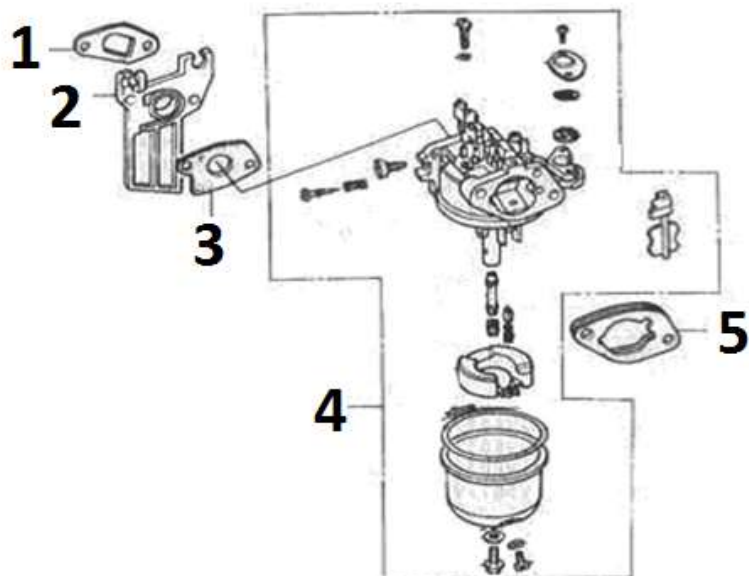

Position	Part number	Název	Name
1	JF340-I-01	Těsnění příruby karburátoru	Intake flange gasket
2	JF340-I-02	Příruba karburátoru	Carburetor intake flange
3	JF340-I-03	Těsnění karburátoru	Carburetor gasket
4	JF390-I-04A	Karburátor	Carburetor
5	JF340-I-05	Těsnění vzduchového filtru	Air filter gasket