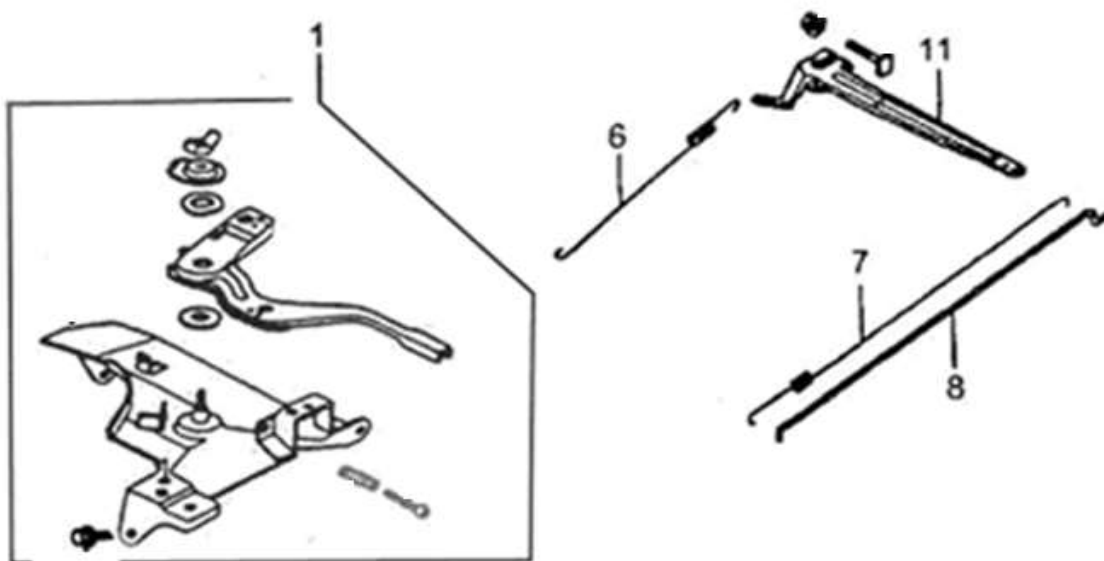

Position	Part number	Název	Name
1	JF340-M-01A	Deska regulátoru otáček	Governor board assembly
6	JF340-M-06	Vratná pružina	Governor spring
7	JF340-M-07	Pružina táhla regulace	Governor rod spring
8	JF340-M-08	Táhlo regulace otáček	Governor rod
11	JF340-M-11	Páka regulace otáček	Governor lever