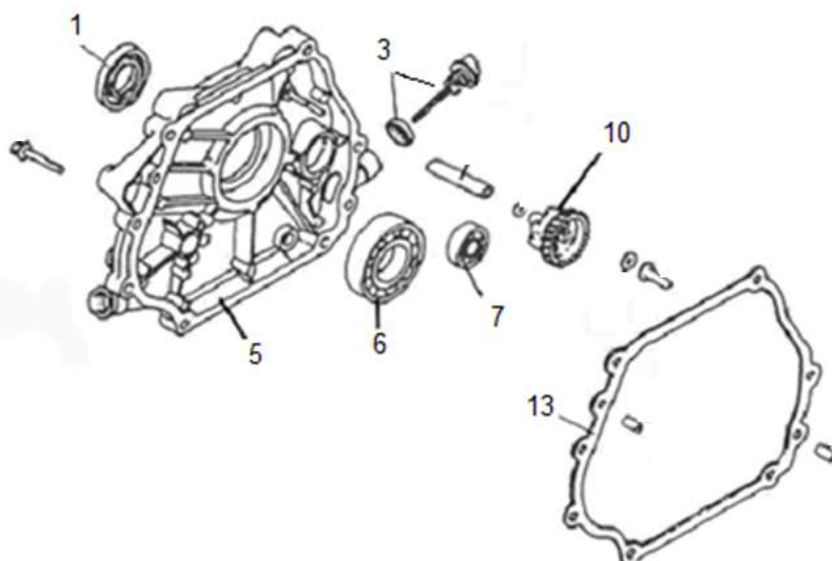

Position	Part number	Název	Name
1	JF340-B-11	Gufero 35x52x8	Oil seal 35x5x8
3	JF340-C-02A	Olejová měrka	Oil disptick
5	JF340-C-04A	Víko motoru	Crankcase cover
6	6207	Ložisko 6207	Bearing 6207
7	6202	Ložisko 6202	Bearing 6202
10	JF340-C-07	Regulátor otáček	Governor gear
13	JF340-C-10	Těsnění klikové skříně	Crankcase gasket