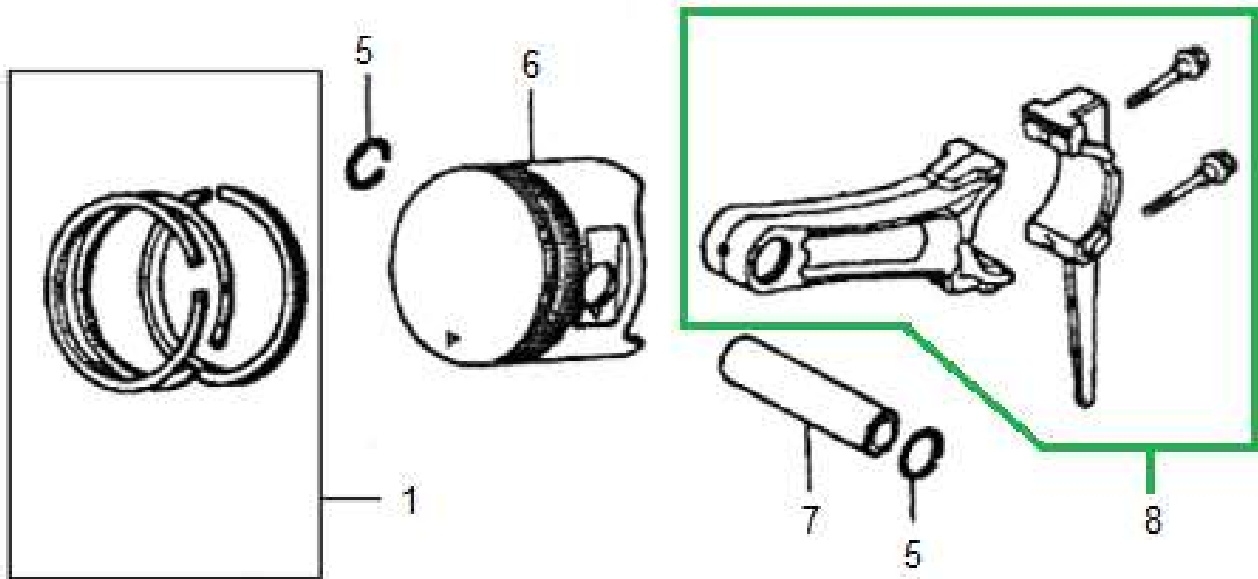

Position	Part number	Název	Name
1	JF390-E-01-04	Pístní kroužky set	Piston ring set
5	JF240-E-05	Pojistka pístního čepu	Piston pin clip
6	JF390-E-05	Píst	Piston
7	JF390-E-06	Pístní čep	Piston pin
8	JF340-E-07	Ojnice	Connecting rod