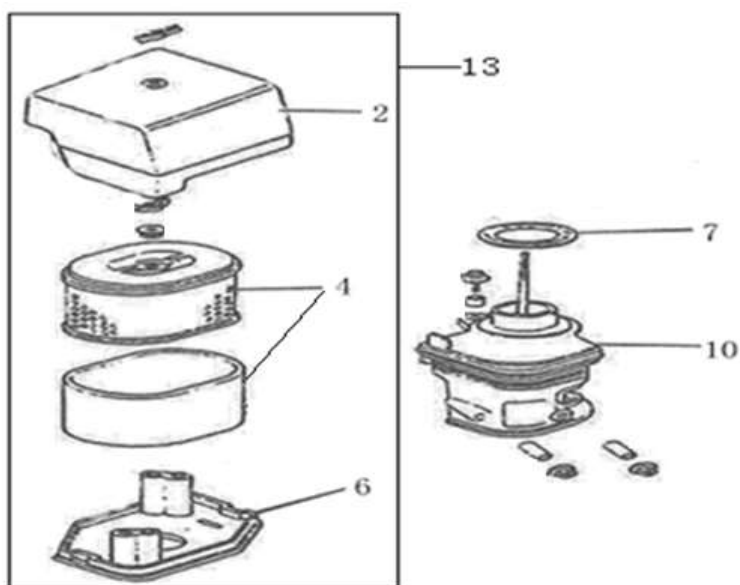

Position	Part number	Název	Name
2	JF340-O-02	Víko vzduchového filtru	Air cleaner cover
4	30-417	Vzduchový filtr	Air filter
6	JF340-O-06	Spodní víko filtru	Bottom cover
7	JF340-O-07	Těsnění příruby filtru	Elbow base gasket
10	JF340-O-10	Příruba vzduchového filtru	Air filter elbow base
13	JF340-O-13	Vzduchový filtr kompletní	Air cleaner assembly