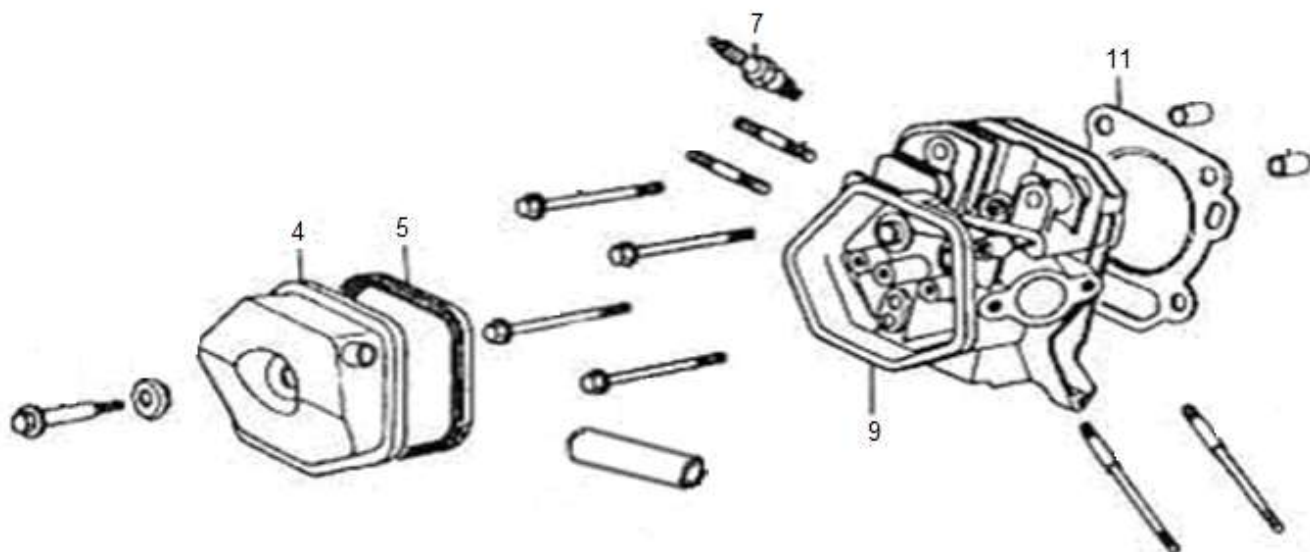

Position	Part number	Název	Name
73	638900054	Osa kol	Wheel axle
74	642000074	Pouzdro kol	Wheel bushing
75	642000075	Pojistný kroužek vnitřní	Circlip for hole
76	642000076	Ložisko 6304-RS	Bearing 6304-RS
78	638900024	Kolo	Wheel
79	642000079	Podložka	Washer
80	642000080	Držák osy kol	Wheel axle clip
81	638900025	Podstava	Base support
82	642000082	Závlačka	Cotter pin
83	638900060	Čep	Pin
84	638900059	Závěs	Drawbar
85	642000085	Čep závěsu	Drawbar pin
86	638900056	Držák madla levý	Handle left bracket
87	642000087	Šroub	Bolt
88	638900055	Madlo	Handle
89	642000089	Zadní madlo	Rear handle
90	638900057	Držák zadního madla	Rear handle bracket