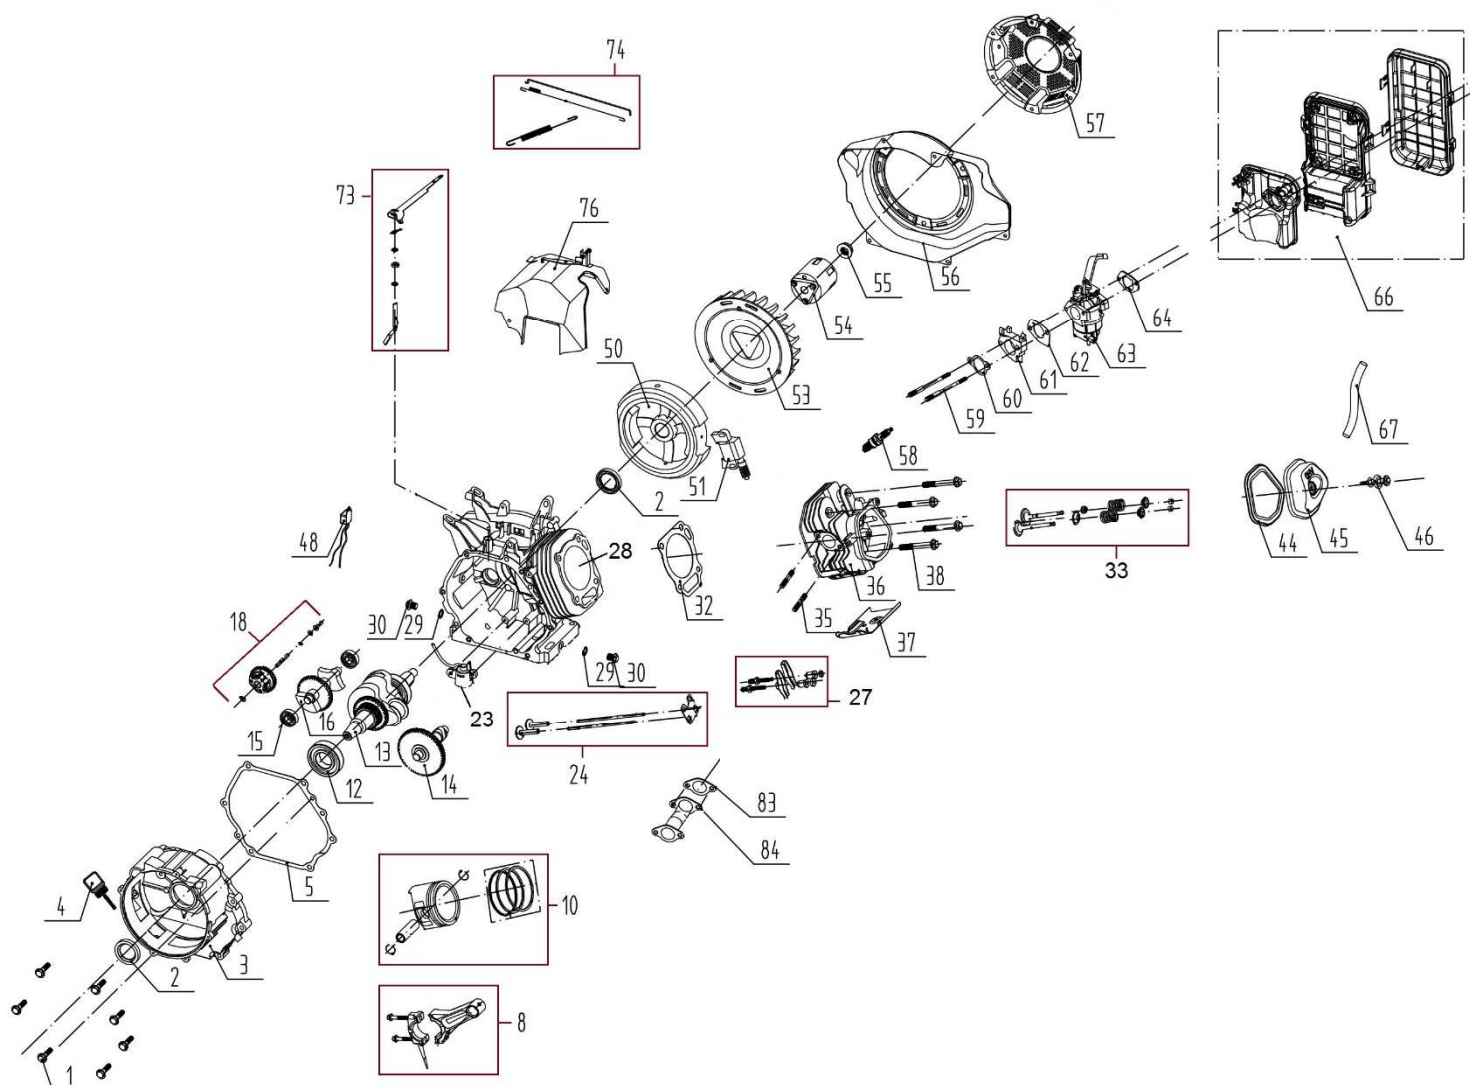

Position	Part number	Název	Name
1	SF-08*38	Šroub M8x38	Bolt M8x38
2	380650495-0001	Gufero 35x52x8	Oil seal 35x52x8
3	500011003	Kryt klikové skříně	Crankcase cover
4	500011004	Olejová měrka	Oil dipstick
5	500011005	Těsnění klikové skříně	Crankcase gasket
8	500011008	Ojnice	Connecting rod
10	500011010	Píst kompletní	Piston assembly
12	6207	Ložisko 6207	Bearing 6207
13	500011013	Kliková hřídel	Crankshaft
14	500011014	Vačková hřídel	Camshaft
15	6202	Ložisko 6202	Bearing 6202
16	500011016	Vyvažovací hřídel	Balance shaft
18	500011018	Regulátor otáček	Governor assembly
23	500011023	Olejový spínač	Oil switch
24	500011024	Zdvíhátko set	Tappet assembly
27	500011027	Vahadlo ventilu set	Valve rocker assembly
28	500011028	Kliková skříň	Crankcase
29	500011029	Podložka	Washer
30	500011030	Vypouštěcí šroub M12	Oil drain bolt M12