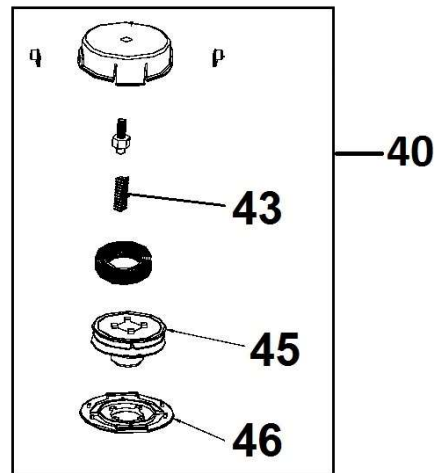

Position	Part number	Název	Name
4	123801004	Pravé madlo	Right handle
5	74201005	Spínač	Switch
8	123800008	Rotor	Rotor
9	123800009	Stator	Stator
11	H129911	Držák uhlíku	Carbon brush holder
12	H129912	Uhlík	Carbon brush
22	123801022	Pero	Flat key
32-34 38-39	74201083	Horní tubus kompletní	Upper tube assembly
34	H129934	Horní pružný hřídel	Upper flexible shaft
36	123801036	Křídlová matice	Knob nut
37	123801037	Levé madlo	Left handle
41	123801041	Držák popruhu	Harness holder
43	123801043	Držák popruhu	Harness holder
45	H129945	Spojka tubusu	Tube connector
46	133002025	Křídlový šroub	Knob bolt
49	H129949	Spojka hřídelí	Shaft connector
50	74200149	Přední madlo	Front handle
51	123801051	Přední madlo (s maticí a šroubem)	Front handle (with bolt and knob nut)
52	123801052	Šroub	Bolt

Position	Part number	Název	Name
1	133006001	Šroub M8x20	Bolt M8x20
2	PP-08	Pružná podložka 8	Spring washer 8
3	P-08	Podložka 8	Flat washer 8
4	123800004	Miska nože	Blade dish washer
5	123800005	Spodní podložka nástroje	Blade lower washer
7	123800006	Horní unašeč nástroje	Blade upper washer
15	74203016	Kryt sečení	Mowing guard
16	123800000	Úhlový převod kompletní	Gearbox assembly
	123800016	Skříň převodu samostatná	Gearbox (only case)
28-29, 32, 34	74202088	Spodní tubus kompletní	Lower tube assembly
31	123800031	Držák krytu sečení	Mowing guard bracket
36	ERS1201090	Kryt sečení	Mowing guard
37	H129975	Nůž struny	String blade
40-46	74203101	Strunová hlava kompletní	Cutting head assembly
43	123800043	Pružina strunové hlavy	Spring
45	13800030	Strunová cívka	Spool
46	123800046	Víčko strunové hlavy	Cover