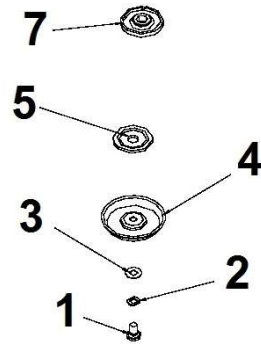

Position	Part number	Název	Name
4	123801004	Pravé madlo	Right handle
5	74201005	Spínač	Switch
8	123800008	Rotor	Rotor
9	123800009	Stator	Stator
11	H129911	Držák uhlíku	Carbon brush holder
12	H129912	Uhlík	Carbon brush
22	123801022	Pero	Flat key
32-34 38-39	74201083	Horní tubus kompletní	Upper tube assembly
34	H129934	Horní pružný hřídel	Upper flexible shaft
36	123801036	Křídlová matice	Knob nut
37	123801037	Levé madlo	Left handle
41	123801041	Držák popruhu	Harness holder
43	123801043	Držák popruhu	Harness holder
45	H129945	Spojka tubusu	Tube connector
46	133002025	Křídlový šroub	Knob bolt
49	H129949	Spojka hřídelí	Shaft connector
50	74200149	Přední madlo	Front handle
51	123801051	Přední madlo (s maticí a šroubem)	Front handle (with bolt and knob nut)
52	123801052	Šroub	Bolt

Position	Part number	Název	Name
1	133006001	Šroub M8x20	Bolt M8x20
2	PP-08	Pružná podložka 8	Spring washer 8
3	P-08	Podložka 8	Flat washer 8
4	123800004	Miska nože	Blade dish washer
5	123800005	Spodní podložka nástroje	Blade lower washer
7	123800006	Horní unašeč nástroje	Blade upper washer
15	74203016	Kryt sečení	Mowing guard
16	123800000	Úhlový převod kompletní	Gearbox assembly
	123800016	Skříň převodu samostatná	Gearbox (only case)
28-29, 32, 34	74202088	Spodní tubus kompletní	Lower tube assembly
31	123800031	Držák krytu sečení	Mowing guard bracket
36	ERS1201090	Kryt sečení	Mowing guard
37	H129975	Nůž struny	String blade
40-46	74203101	Strunová hlava kompletní	Cutting head assembly
43	123800043	Pružina strunové hlavy	Spring
45	13800030	Strunová cívka	Spool
46	123800046	Víčko strunové hlavy	Cover