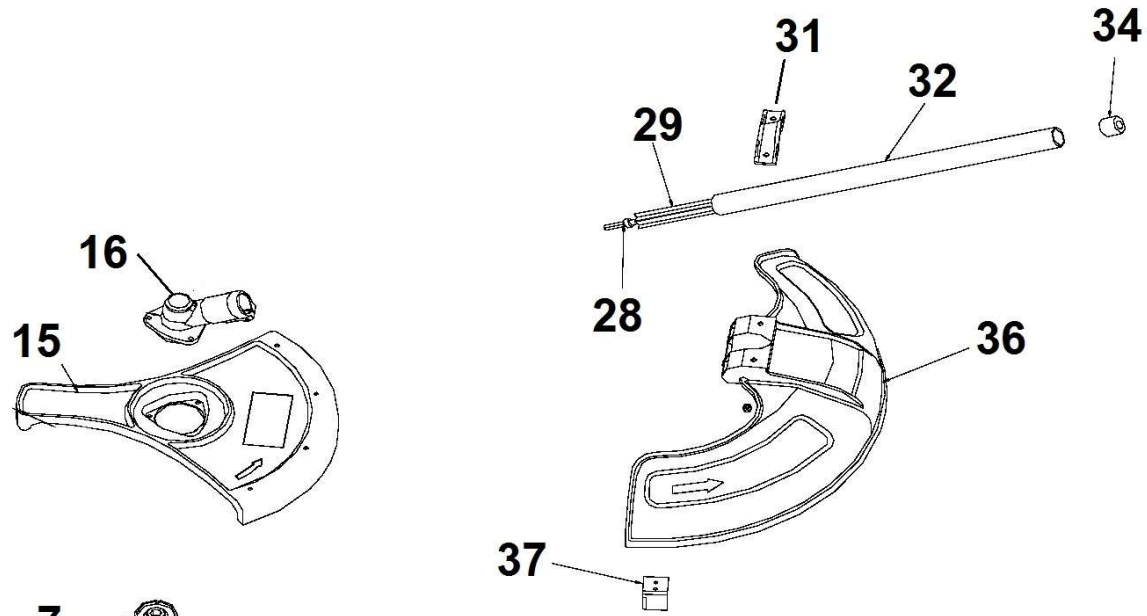

Position	Part number	Název	Name
4	123801004	Pravé madlo	Right handle
5	74201005	Spínač	Switch
8	123800008	Rotor	Rotor
9	123800009	Stator	Stator
11	H129911	Držák uhlíku	Carbon brush holder
12	H129912	Uhlík	Carbon brush
22	123801022	Pero	Flat key
32-34 38-39	74201083	Horní tubus kompletní	Upper tube assembly
34	H129934	Horní pružný hřídel	Upper flexible shaft
36	123801036	Křídlová matice	Knob nut
37	123801037	Levé madlo	Left handle
41	123801041	Držák popruhu	Harness holder
43	123801043	Držák popruhu	Harness holder
45	H129945	Spojka tubusu	Tube connector
46	133002025	Křídlový šroub	Knob bolt
49	H129949	Spojka hřídelí	Shaft connector
50	74200149	Přední madlo	Front handle
51	123801051	Přední madlo (s maticí a šroubem)	Front handle (with bolt and knob nut)
52	123801052	Šroub	Bolt

Position	Part number	Název	Name
1	133006001	Šroub M8x20	Bolt M8x20
2	PP-08	Pružná podložka 8	Spring washer 8
3	P-08	Podložka 8	Flat washer 8
4	123800004	Miska nože	Blade dish washer
5	123800005	Spodní podložka nástroje	Blade lower washer
7	123800006	Horní unašeč nástroje	Blade upper washer
15	74203016	Kryt sečení	Mowing guard
16	123800000	Úhlový převod kompletní	Gearbox assembly
	123800016	Skříň převodu samostatná	Gearbox (only case)
28-29, 32, 34	74202088	Spodní tubus kompletní	Lower tube assembly
31	123800031	Držák krytu sečení	Mowing guard bracket
36	ERS1201090	Kryt sečení	Mowing guard
37	H129975	Nůž struny	String blade
40-46	74203101	Strunová hlava kompletní	Cutting head assembly
43	123800043	Pružina strunové hlavy	Spring
45	13800030	Strunová cívka	Spool
46	123800046	Víčko strunové hlavy	Cover