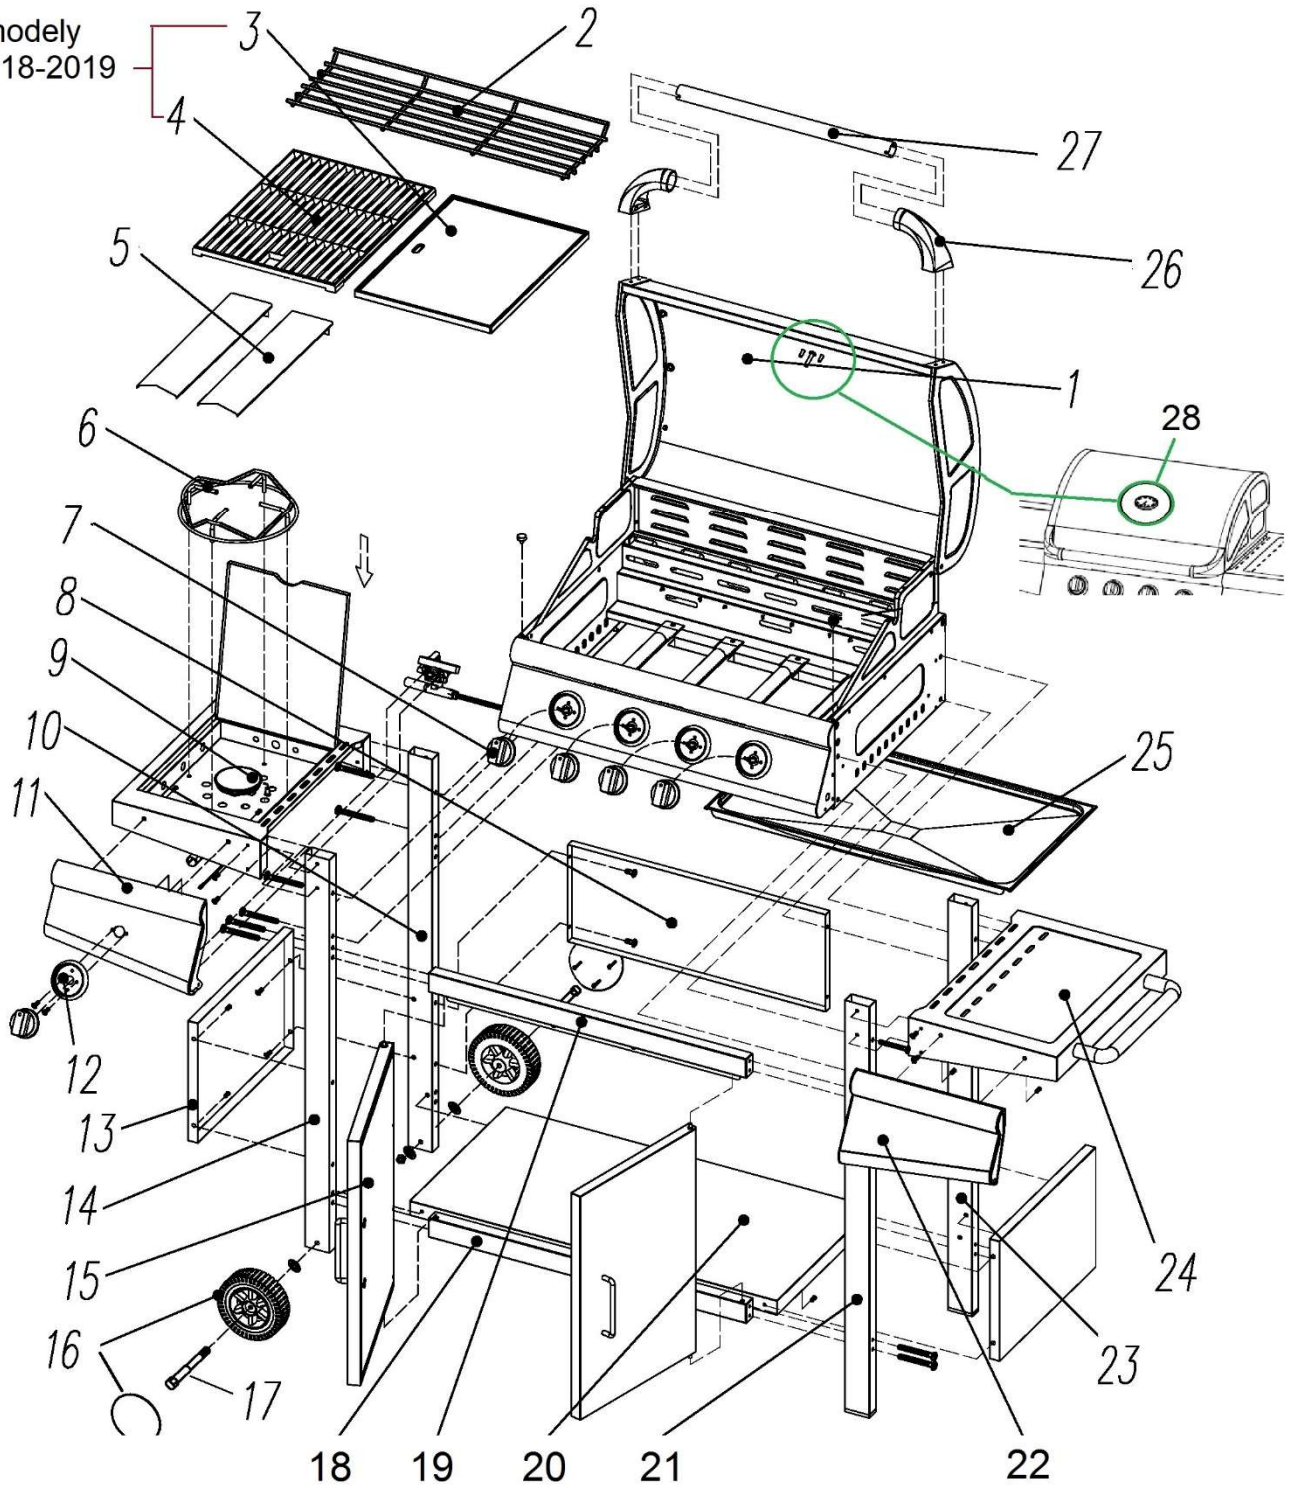

Pro modely
do 2018-2019

Position	Part number	Název	Name
1	703010001	Tělo grilu	Main body
2	703010002	Mřížka	Grate
3	703010003	Deska 410x305 (1/2 plochy)	Cooking plate 410x305 (1/2 of grill)
3-1	7030100031	Deska (1/3 plochy)	Cooking plate (1/3 of grill)
4	703010004	Grilovací mřížka 410x305 (1/2 plochy)	Cooking grill 410x305 (1/2 of grill)
4-1	7030100041	Grilovací mřížka (1/3 plochy)	Cooking grill (1/3 of grill)
5	703010005	Kryt hořáku	Burner cover plate
6	703010006	Mřížka hořáku	Burner grate cover
7	703010007	Otočný knoflík	Turning button
8	703010008	Zadní deska	Rear board
9	703010009	Levá ohřívací deska kompletní	Left cooking board assembly
10	703010010	Levá zadní noha	Left rear leg
11	703010011	Levá přední deska	Left front board
12	703010012	Objímka knoflíku	Knob fixed seat
13	703010013	Levá deska	Left board
14	703010014	Levá přední noha	Left front leg
15	703010015	Dvířka (L+P)	Door (L+R)
16	703010016	Kolo	Wheel
17	703010017	Osa kola	Wheel axle
18	703010018	Spodní lišta	Lower bar
19	703010019	Horní lišta	Upper bar
20	703010020	Spodní deska	Bottom board
21	703010021	Pravá přední noha	Right front leg
22	703010022	Pravá přední deska	Right front board
23	703010023	Pravá zadní noha	Right rear leg
24	703010024	Pravá police	Right shelf
25	703010025	Odkapávač	Drip tray
26	703010026	Madlo (L+P)	Handle (L+R)
27	703010027	Rukojeť	Grip handle
28	703010028	Teploměr	Thermometer