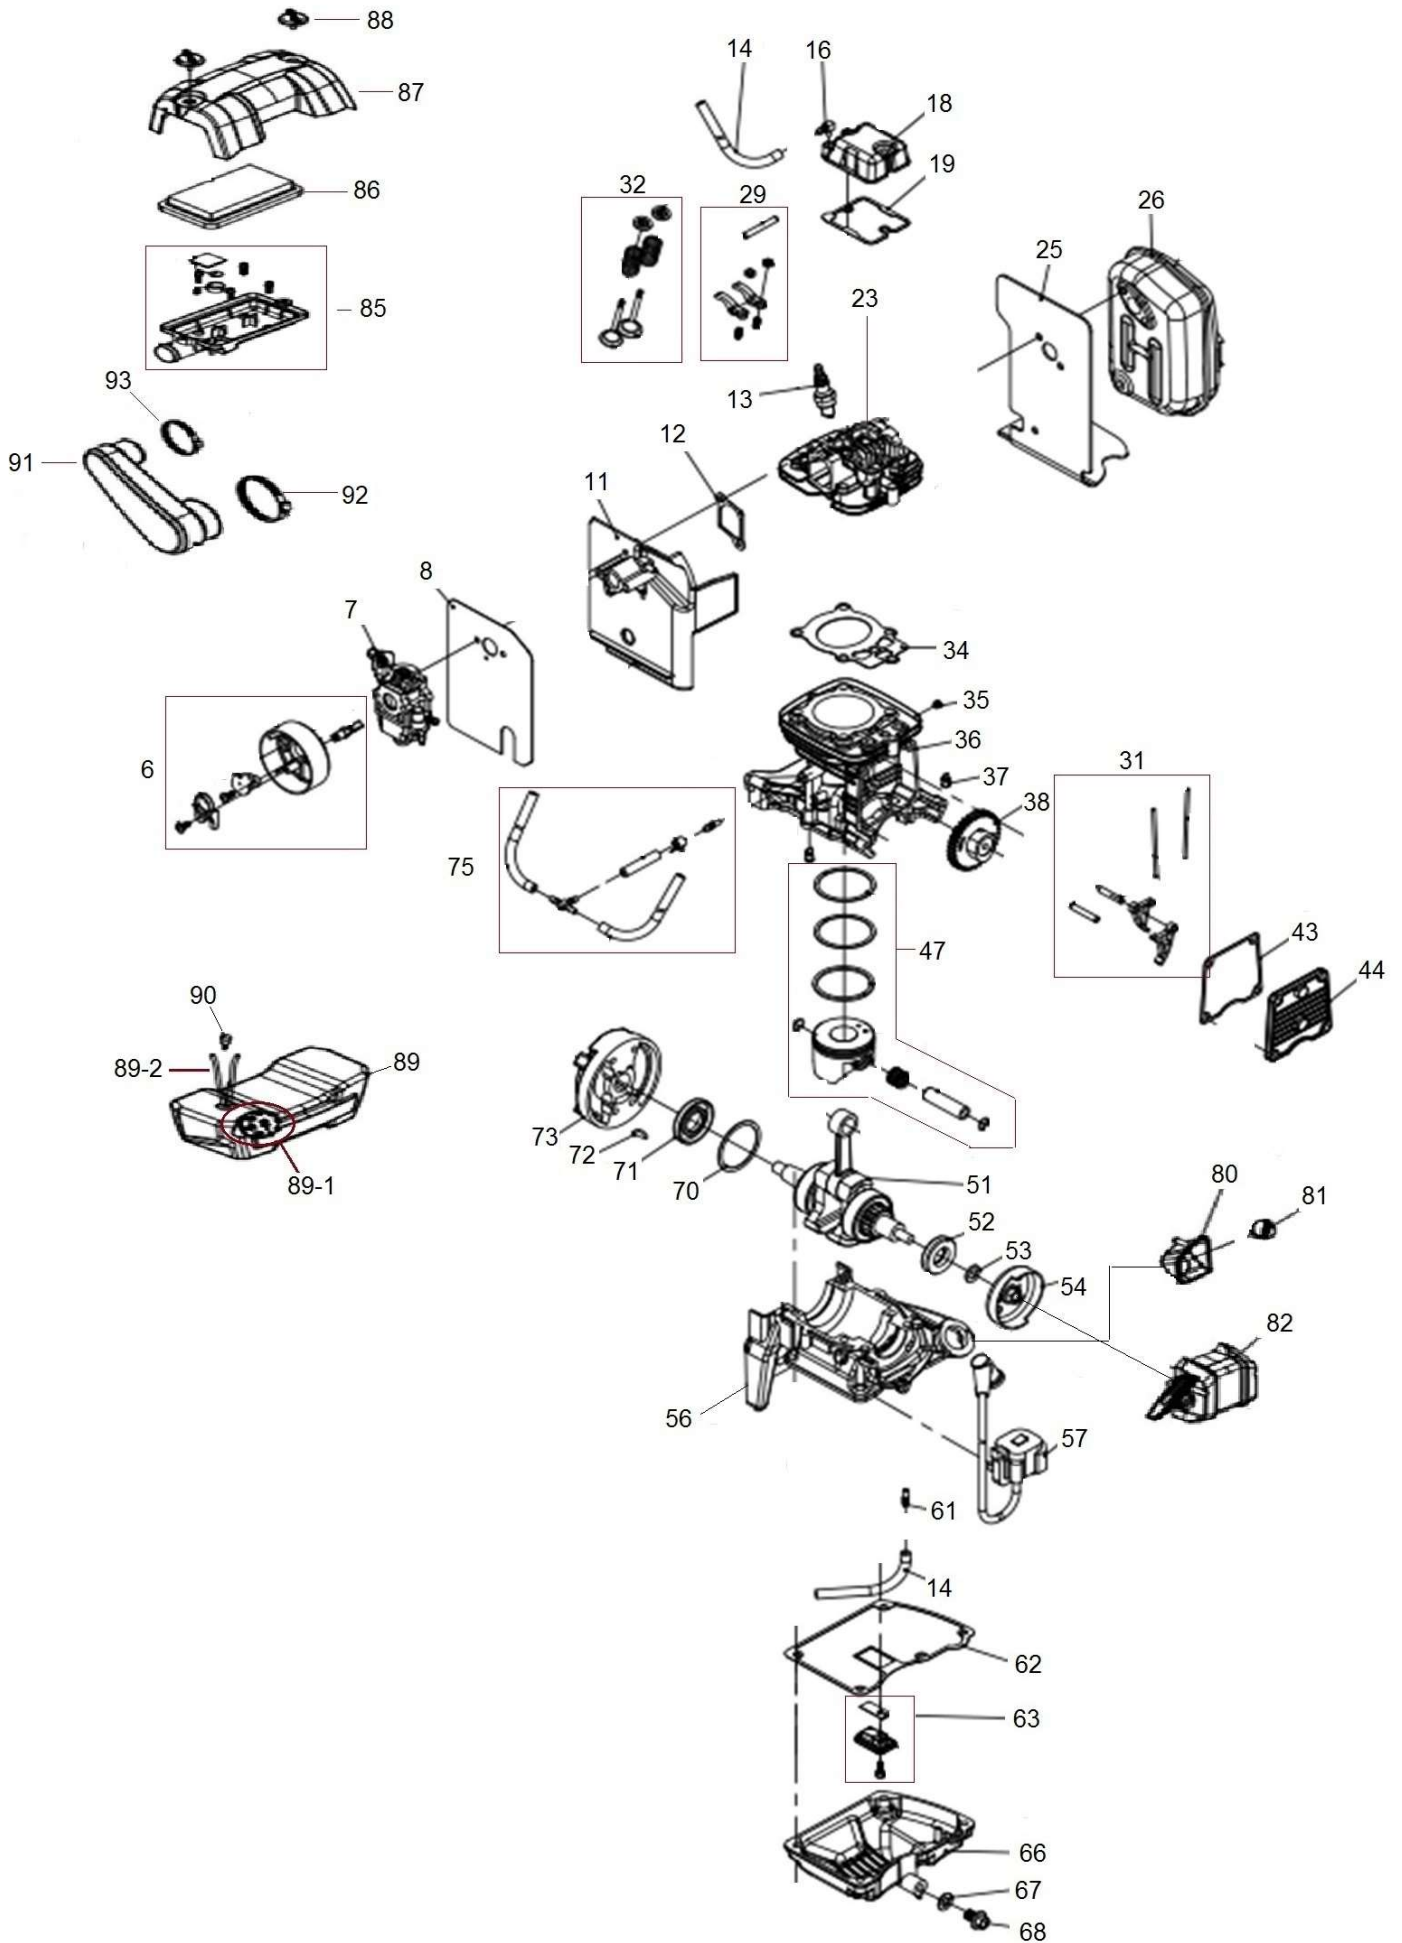

Position	Part number	Název	Name
1	976000001	Koleno trubky	Elbow tube
2	976000002	Stahovací objímka	Sleeve clamp
3	976000003	Ohebná trubka	Flexible tube
4	976000004	Stahovací objímka	Sleeve clamp
5	976000005	Trubka	Tube
7	976000007	Držák ovládacího madla	Control handle bracket
9	976000009	Ovládací madlo kompletní	Control handle assembly
10	976000010	Trubka středová	Middle tube
11	976000011	Trubka koncová	End tube
21	976000021	Silenblok	Shock absorber
24	976000024	Skříň ventilátoru přední	Impeller front case
26	976000026	Ventilátor	Impeller
29	976000029	Skříň ventilátoru zadní	Impeller rear case
31	976000031	Silenblok	Shock absorber
32	976000032	Držák silenbloku	Shock absorber fixing plate
36	976000036	Krytka svíčky	Spark plug cover
40	976000040	Kryt motoru	Engine housing
41	976000041	Hrdlo olejové zátky	Oil cap port
43	976000043	Olejová zátka	Oil tank cap
49	976000049	Kryt sání	Intake protection net
54	976000054	Rám	Frame
57	976000057	Podložka zad	Backrest pad
58	976000058	Plastová svorka	Plastic pin
59	976000059	Popruh	Harness