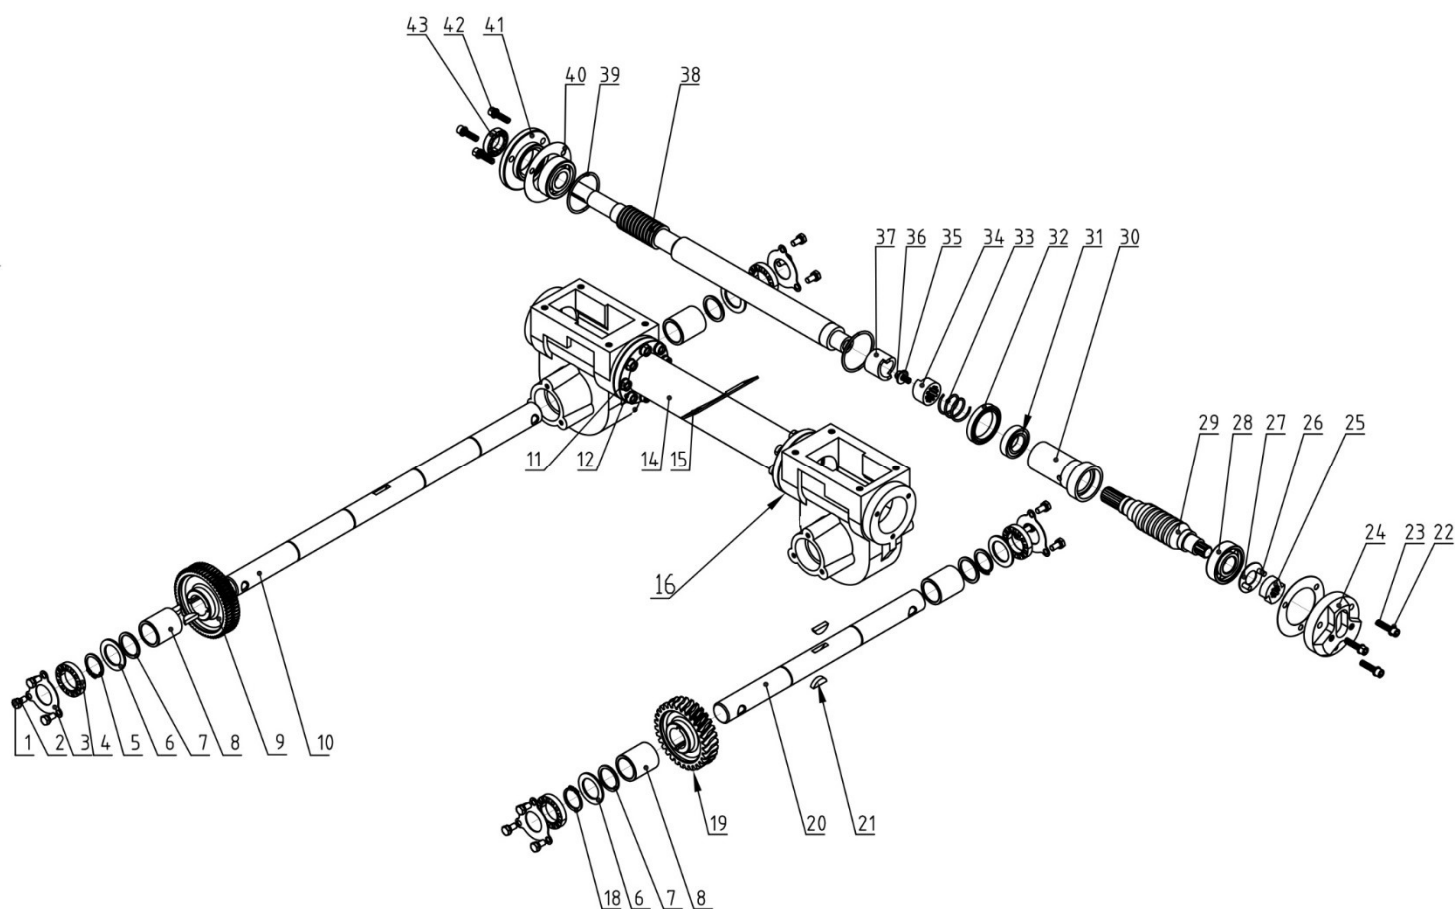

Position	Part number	Název	Name
115	750000115	Návlek madla	Rubber cover
116	750000116	Bowden plynu	Throttle cable
117	750000117	Ovládání plynu	Throttle control

Position	Part number	Název	Name original
1	S-06*12	Šroub M6x12	Bolt M6x12
2	PP-06	Pružná podložka 6	Spring washer 6
3	75001P003	Kryt gufera	Oil seal bracket
4	553SX1029	Gufero 25x40x7	Oil seal 25x40x7
5	PK-25	Pojistný kroužek 25	Circlip 25
6	75001P006	Kroužek	Ring
7	75001P007	Podložka	Washer
8	75001P008	Pouzdro	Bushing
9	75001P009	Ozubené kolo hřídele kol	Gear (wheel shaft)
10	75001P010	Výstupní hřídel pro kola	Wheel output shaft
11	SI-08*25	Šroub M8x25	Bolt M8x25
12	PP-08	Pružná podložka 8	Spring washer 8
14	75001P014	Trubka s přírubami	Connecting pipe
15	75001P015	Vzpěra	Support bar
16	75001P016	Těsnění skříně převodovky (vnitřní)	Gearbox gasket (inner)
18	PK-25	Pojistný kroužek 25	Circlip 25