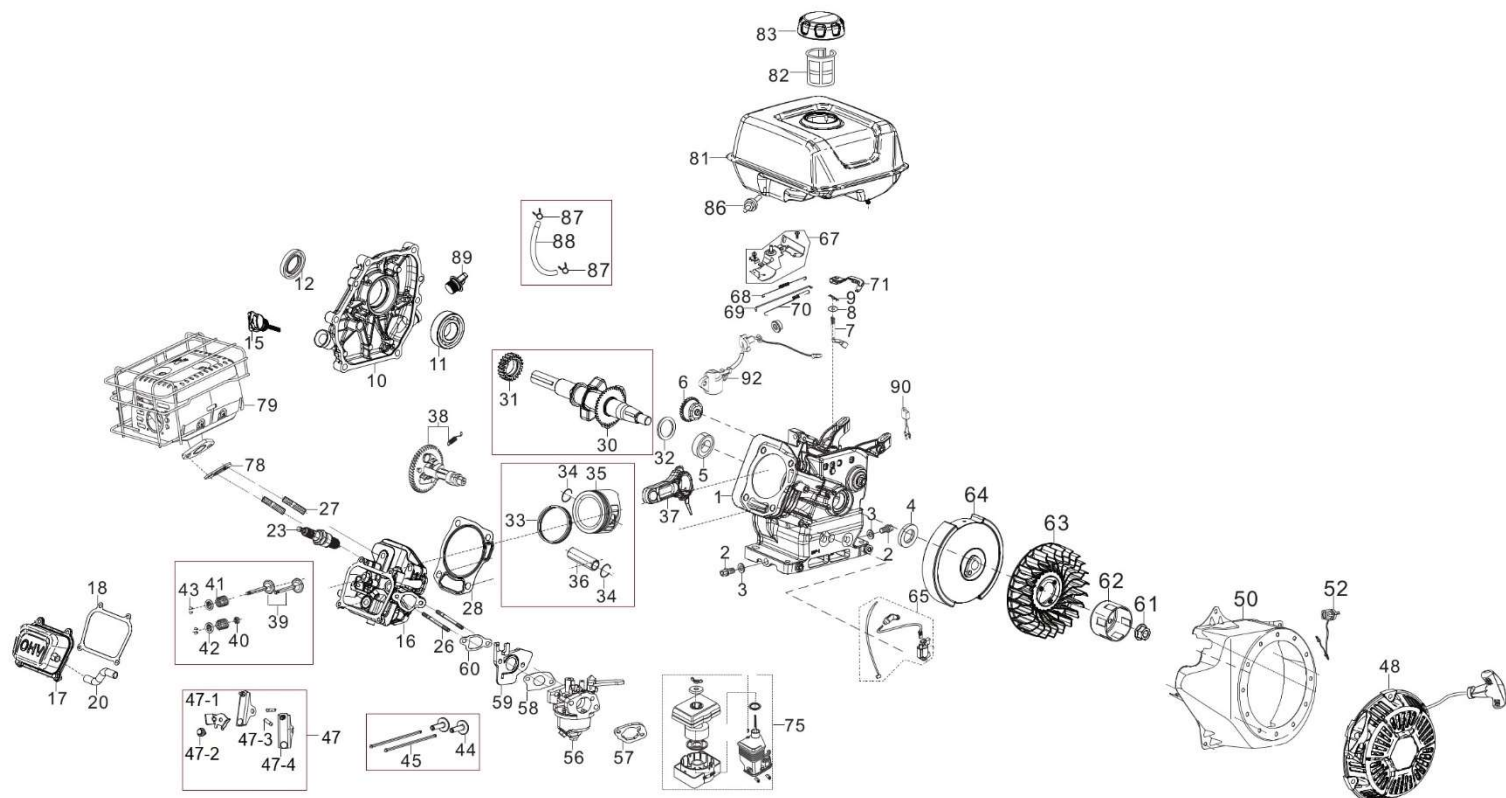

Position	Part number	Název	Name
1	Pouze celý motor	Kliková skříň	Crankcase
2	785001014	Vypouštěcí šroub	Oil drain bolt
3	785001015	Podložka	Washer
4	081118-100	Gufero 25x41,25x6	Oil seal 25x41,25x6
5	6205	Ložisko 6205	Bearing 6205
6	750011006	Regulátor otáček	Governor gear
7	750011007	Ovládací táhlo regulátoru	Governor control rod
8	750011008	Podložka	Washer
9	750011009	Závlačka	Cotter pin
10	750011010	Víko motoru	Crankcase cover
11	6205	Ložisko 6205	Bearing 6205
12	081118-100	Gufero 25x41,25x6	Oil seal 25x41,25x6
15	710003005	Olejevá měrka	Oil dipstick
16	750011016	Hlava válce	Cylinder head
17	750011017	Ventilové víko	Cylinder head cover
18	750011018	Těsnění ventilového víka	Cylinder head cover gasket
20	750011020	Hadička odvodu vzduchu	Breathing tube
21	750011021	Vodítko vahadel	Valve rocker guide
27		Šroub	Bolt
46		Osa vahadla	Valve rocker axle
47		Vahadlo ventilu (2ks)	Valve rocker (2pcs)
39	750011039	Ventily set	Valve set
40		Těsnění ventilu	Valve seal
41		Pružina ventilu (2ks)	Valve spring (2pcs)
42		Podložka ventilu (2ks)	Valve seat (2pcs)
43		Pojistka ventilu (4ks)	Valve clip (4pcs)
23	A969P	Svíčka zapalování	Spark plug
26	750011026	Svorník karburátoru	Carburetor stud bolt
28	750011028	Těsnění hlavy válce	Cylinder head gasket
30	750011030	Kliková hřídel	Crankshaft
31		Ozubené kolo	Gear
32	750011032	Podložka	Washer