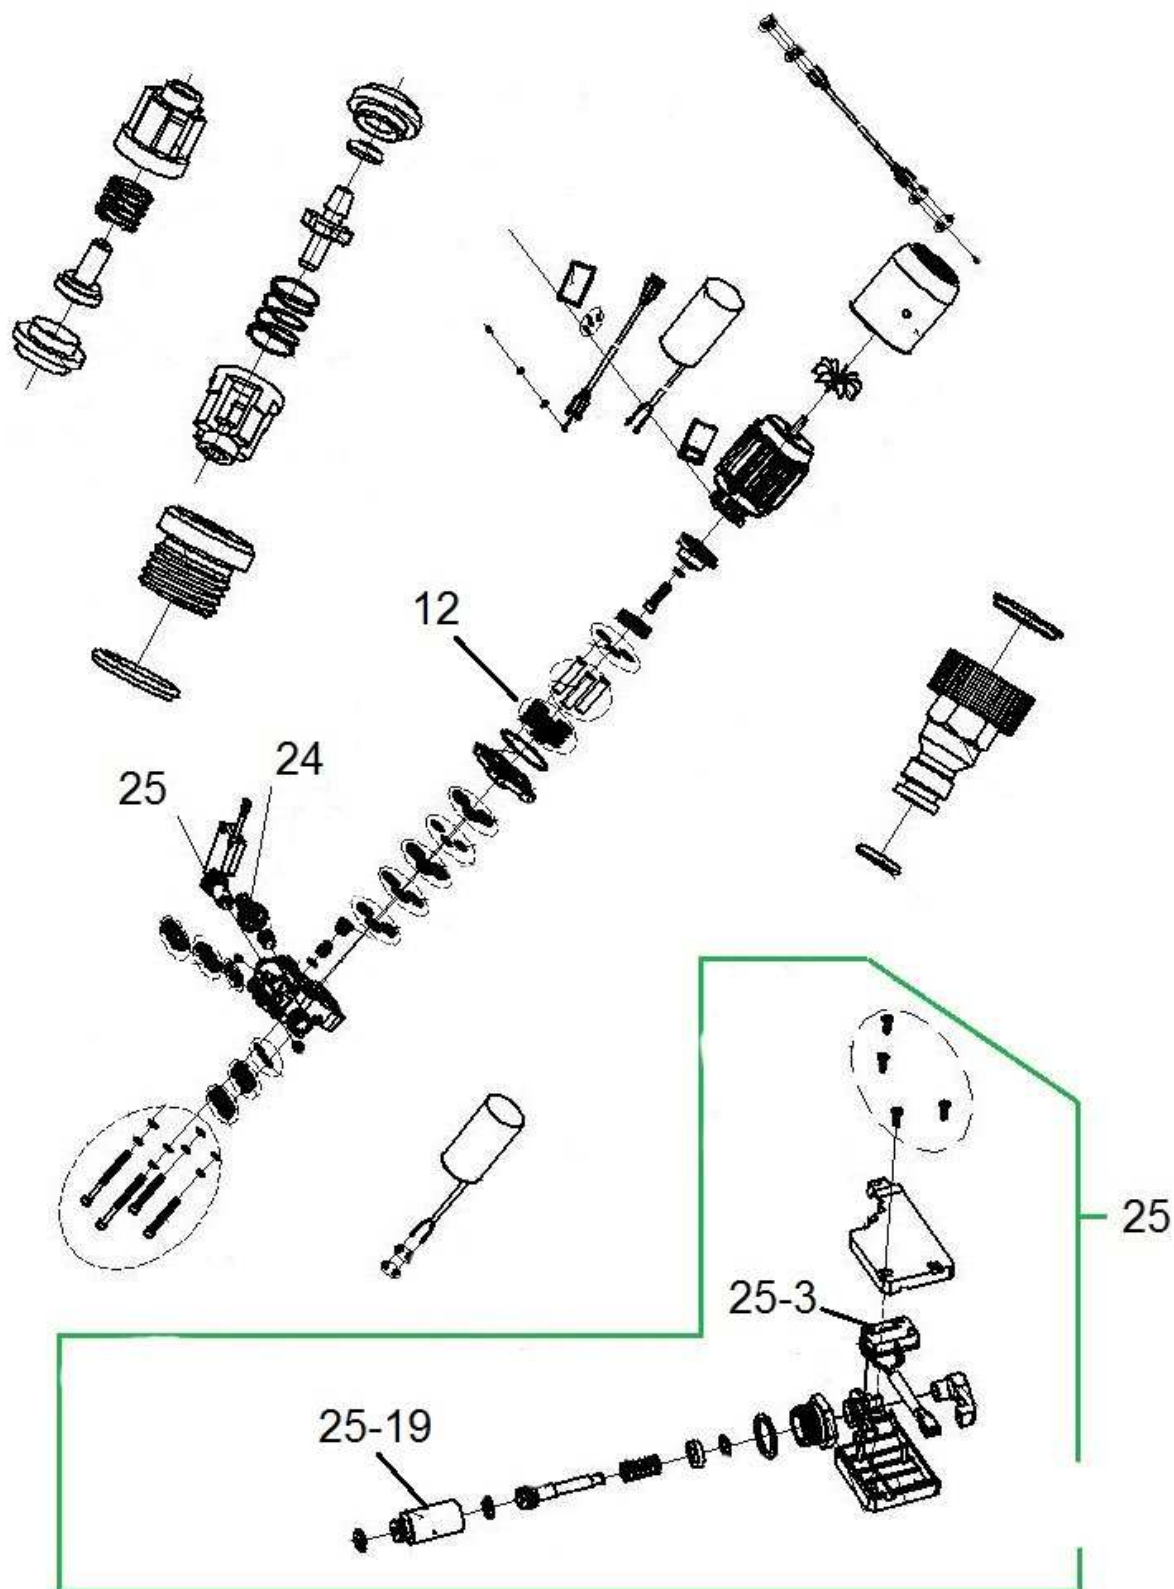

Position	Part number	Název	Name
1	H31801	Šroub	Screw
2	H31802	Šroub	Screw
3	H31803	Pružná podložka	Spring washer
4	H31804	Podložka	Washer
5	H31805	Poklice kola	Wheel cover
6	H31806	Podložka	Washer
7	H31807	Kolo	Wheel
8	H31808	Šroub	Screw
9	H31809	Držák pistole	Shelf
10	H31810	Přední skříň	Front housing
11	H31811	Motor s čerpadlem	Motor with pump assembly
12	H31812	Kryt spínače	Switchbox
13	H31813	Skříň spínače	Switchbox
14	H31814	Spínač	Switch
15	H31815	Šroub	Screw
16	H31816	Zadní skříň	Rear housing
17	H31817	Panel	Panel
19	H31819	Průchodka kabelu	Cable grommet
23	H31823	Přívodní kabel	Power cord
24	H31673	Pistole kompletní	Pressure gun
25	H31628	Tlaková hadice	Pressure hose

Position	Part number	Název	Name original
12	HM31812	Pružina	Spring
24	HM31824	Konektor	Hose connector
25	HM31825	Tlakový spínač	Pressure switch
25-3	HM318253	Spínač	Switch
25-19	FB601-01-10	Pouzdro spínače	Plastic sleeve