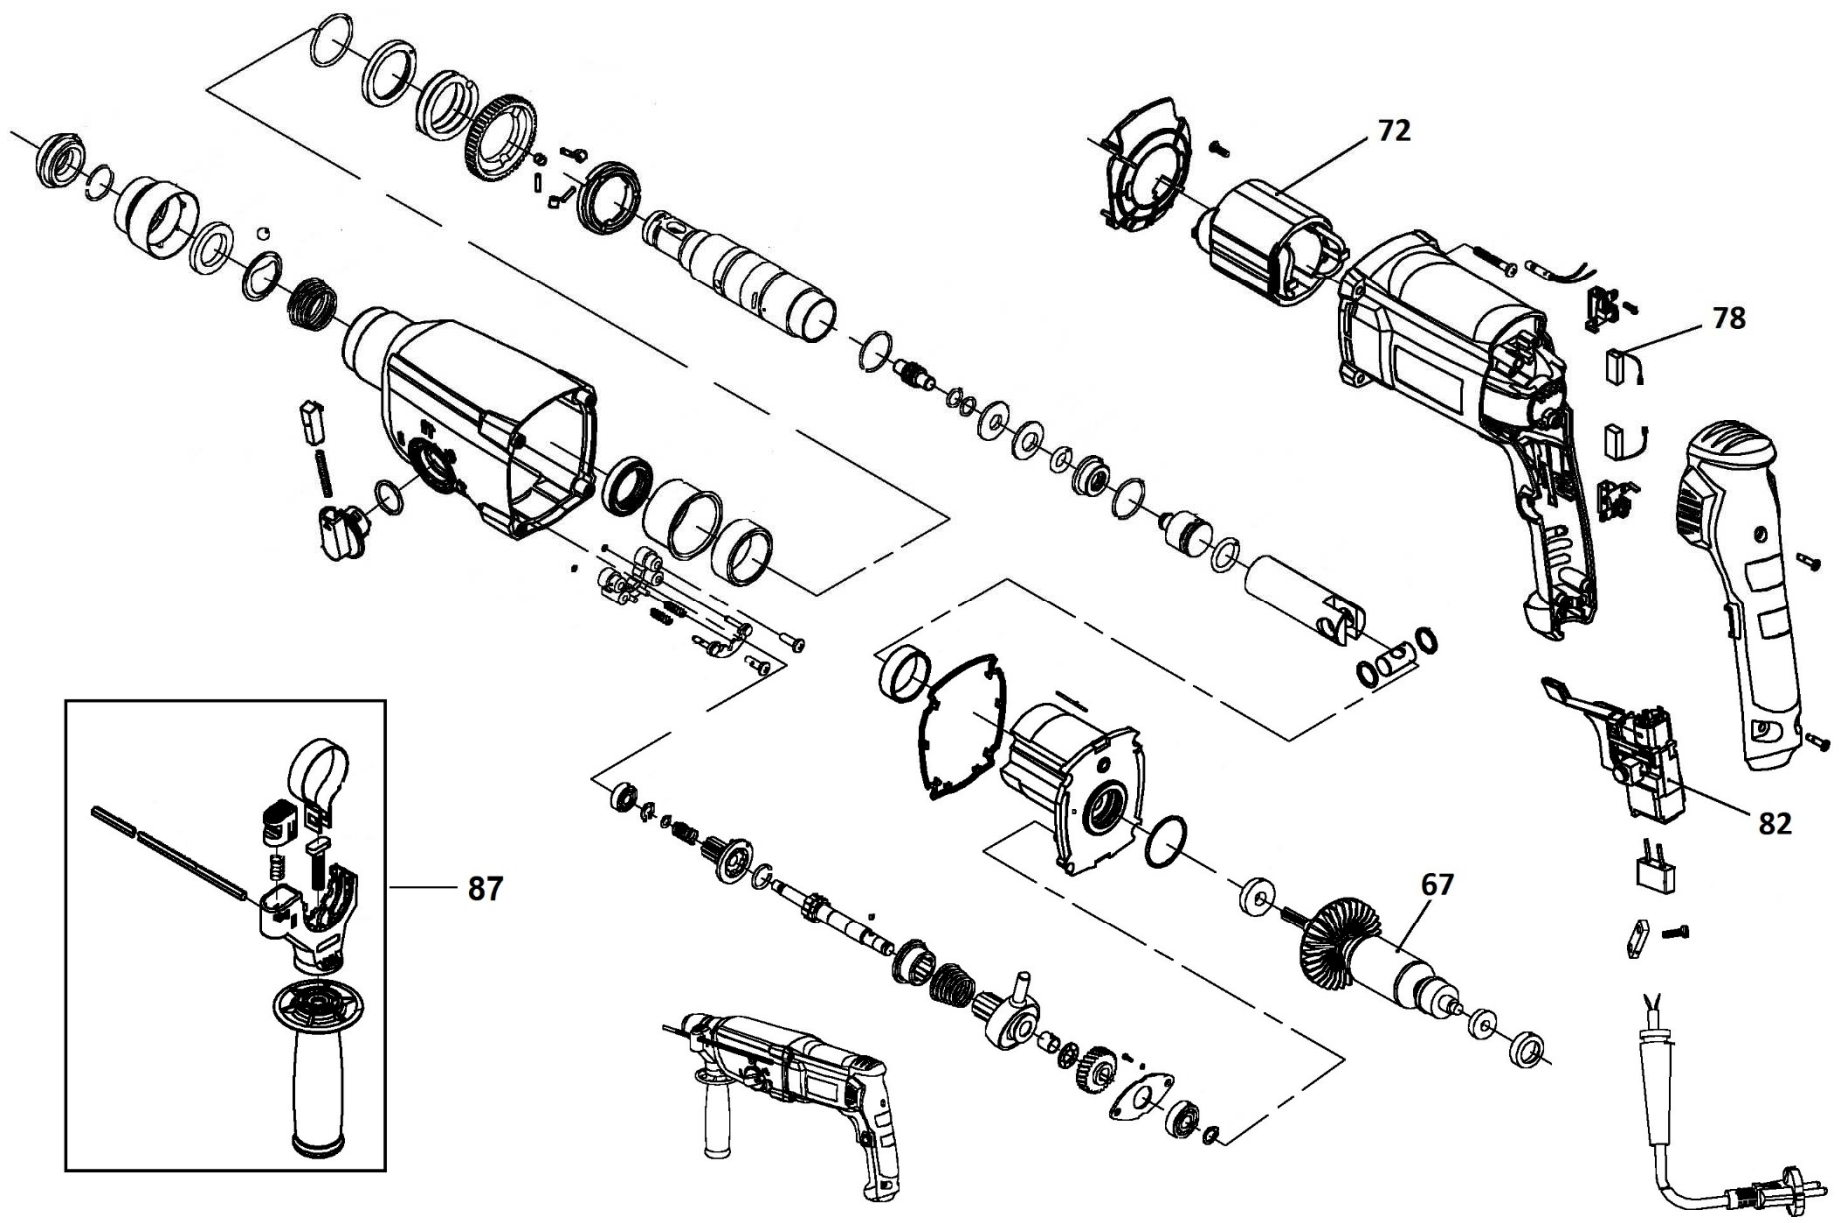

HECHT[®] 1080

made for garden

HECHT[®] 1080

made for garden

Position	Part number	Název	Name
67	H1080-67	Rotor	Rotor
72	H1080-72	Stator	Stator
78	H1080-78	Uhlík (pár)	Carbon brush (pair)
82	H1080-82	Switch	Switch
87	H1080-93	Přídavné madlo kompletní	Auxilliary handle assembly